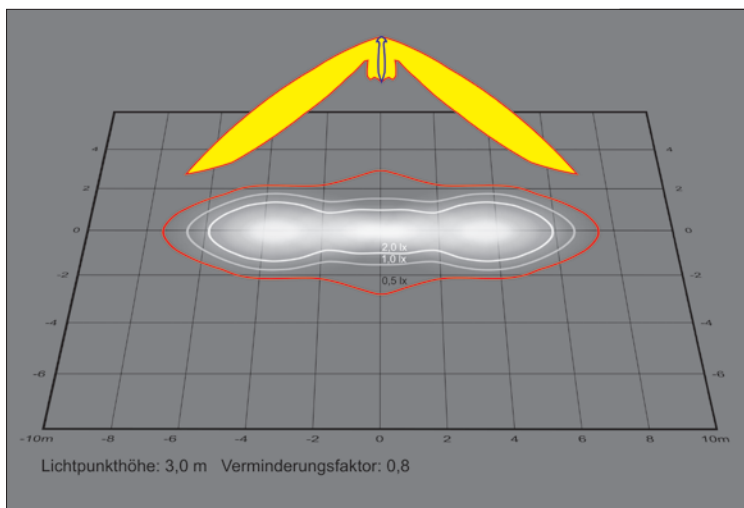

Nová nouzová LED svítidla a bezpečnostní značky GuideLed

Společnost CEAG Notlichtsysteme GmbH, sídlící v německém Soestu, je jednou z provozních společností ze skupiny Cooper Safety, divize nadnárodní společnosti Cooper Industries plc. CEAG se od svého založení v roce 1906, kdy začínala jako výrobce a dodavatel bezpečnostních nevybušných svítidel pro těžářský průmysl, postupně profilovala a stala se průkopníkem ve vývoji a výrobě bezpečnostních svítidel a nouzových systémů osvětlení. V roce 2008 uvedla na trh svoji širokou řadu výrobků a systémů protipožární signalizace, což byl další krok vedoucí k ochraně osob a jejich majetku prostřednictvím bezpečnostních systémů.

Cooper Safety je předním výrobcem systémů nouzového osvětlení, zabezpečení, požárního zabezpečení a signalizace, v jejímž sortimentu jsou rovněž komponenty svítidel a elektroinstalační materiál. Její vyhlášené výrobní značky a výrobky mohou zájemci spat-

Nová generace nouzových LED svítidel a LED svítidel s označením únikové cesty

Nouzová svítidla GuideLed nové generace jasně dokazují, že naplňování požadavků standardů a norem, požadavků na zajištění nejručnějších

Obr. 1. Nouzové svítidlo GuideLed 13011 – rozložení svítivosti a izoluxy (závěsná výška 3m, udržovací činitel 0,8)

řit v mnoha průmyslových a komerčních instalacích, ale i v domácnostech. Všude poskytují ochranu zdraví i majetku lidí prostřednictvím systémů požární signalizace, osvětlení nouzových únikových cest a východů při případné evakuaci. Pro běžné systémy jsou k dispozici systémy osvětlení a kvalitní instalační materiály.

Společnost má hlavní sídlo v anglickém městě Royal Leamington Spa. Cooper Safety tvoří celkem jedenáct provozních a výrobních závodů, rozmístěných po Velké Británii, Evropě i v USA. Celková plocha všech výrobních, provozních i obchodních prostor zabírá více než 93 000 m², celkový počet zaměstnanců v poslední době přesahuje 2 000.