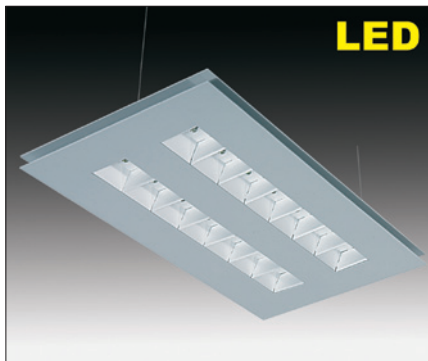

Obr. 4. Závěsné svietidlo Conolux LED