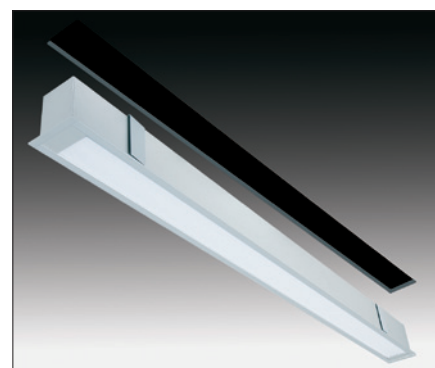

Obr. 1. Závěsné svietidlo Raylux LED

Obr. 2. Závěsné svietidlo Thinlux LED

stropných interiérových, ale aj informačno-reklamných. Žiadne z nich v 320stranovom katalógu nie je z dovozu. Celý sortiment je vyrábaný v proxe s plochou 12 000 m², kde je zamestnaných 180 pracovníkov využívajúcich hi-tech výrobnú základňu.

Interiérové LED svietidlá SEC

Rok 2011 znamená prevrat v sortimente interiérových svietidiel firmy SEC, kto-

Obr. 3. Použitie svietidla Modulux-LED

Obr. 4. Závěsné svietidlo Conolux LED

Obr. 5. Svietidlo Wega

rá sa ako jedna z mála zamerala na použitie **výkonných LED pre hlavné a doplnkové osvetlenie interiérov**. Výsledkom je celá rada inovatívnych riešení. Hlavný prínos LED svietidiel od SEC spočíva v ich progresívnom designu, ktorý sa vyznačuje sa **veľmi „štíhlym“ tvarom už od hrúbky 22mm**. To im dáva „ľahkosť“ pri použití v modernom interiéri súčasnosti. V spojení s kvalitným optickým systémom difúzora, ktorý bol navrhnutý po dlhodobých meraniach a testoch, je výsledkom **prijemne**

Obr. 6. Zapustené svietidlo Avantis-CD T5

„mäkké“ osvetlenie celého interiéru bez nežiaduceho efektu oslnenia.

SEC Lighting ponúka aj **novú skupinu výkonných svietidiel Avantis z eloxovaných hliníkových profilov** s možnosťou montovať ich na záves, strop, na stenu alebo na zapustenie do stropu, vrátane líniového spájania aj vo verzii s prekrývaním svetelných zdrojov bez nežiaducich tmavých miest. Svietidlá sú dodávané s opáľovým UV stabilným a mechanicky odolným PC (polykarbonátovým) krytom alebo s parabolickou mriežkou perfektných svetelnotechnických parametrov. Všetky svietidlá je možné stmievať a nůdzový modul montovať aj vo verzii 2x 3 W LED.