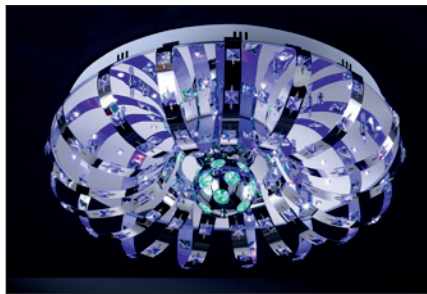

Žak to bylo v dalších letech?

Během roku 1993 přišla konkurence. Firmy vznikaly a rostly jako po dešti. S různými firmami se doslova roztrhl py-

Obr. 3. Stropní svítidlo Vegas 753
výrobce: Wofi, Německo
obj. číslo: WO 9753.12.01.0000
provedení: chrom, křišťály
rozměry: průměr 50 cm
krytí: IP20
světelný zdroj: LED vč. RGB, 11x G4/12 V/20 W
dodáváno včetně světelných zdrojů
MOC: 9 650 Kč