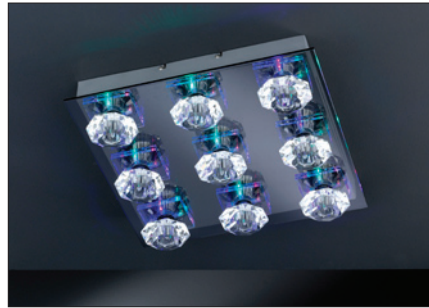

Obr. 2. Stropní svítidlo Zelos 600
výrobce: Wofi, Německo
obj. číslo: WO 9600.10.64.0000
provedení: matný nikl
rozměry: šířka 55 cm
krytí: IP20
světelný zdroj: deco LED vč. RGB, 9x G4/12V/20 W
dodáváno včetně světelných zdrojů
MOC: 13 850 Kč