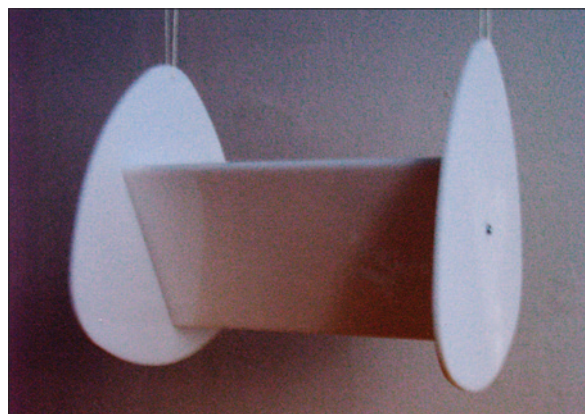

Obr. 1. Svítidlo Converse s čely ve tvaru sférického trojúhelníku pro nepřímé osvětlení

tidel a jejich uplatnění vede v současné době k tomu, že svítidla musí poskytovat mnohem širší nabídku diferencovaných možností osvětlování, než dříve

bylo obvyklé. Svítidlo má mít estetickou hodnotu danou výtvarným duchem zvoleného tvaru, musí působit svým estetickým vzhledem jak v rozsvícené podobě, tak i v době mimo provoz.

Svítidlo Converse je určeno k osvětlování obytných místností jako celku i k osvětlování místa pracovního úkolu. Je otočné mezi čely okolo své podélné osy, poskytuje přímé a nepřímé osvětlení a může být nasměrováno i k osvětlení stěn. V případě dělných nebo částečně průsvitných odrazných clon lze volit polopřímé či polonepřímé osvětlení. Svítidlo je určeno především pro osazení tzv. dlouhými kompaktními zářivkami s vnějším předřadníkem, s vysokým měrným výkonem 80 až 87 lm/W, ale uplatnit se v něm mohou i jiné vhodné světelné zdroje.