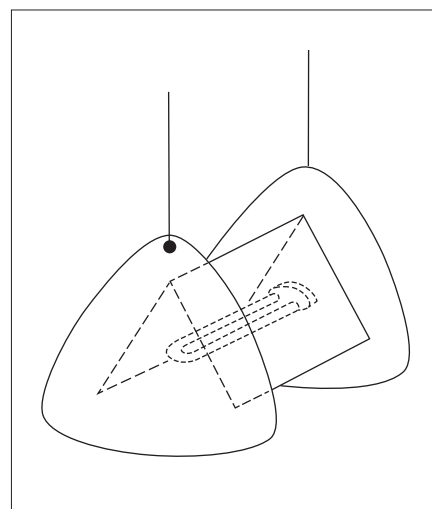

Obr. 2. Svítidlo Converse pro přímé osvětlení s dlouhou kompaktní zářivkou s vnějším předřadníkem (např. Philips PL-L, OSRAM Dulux-L)

Pozn. redakce: Autor návrhu svítidla pan Vladimír Procházka uvítá eventuálního zájemce o tento námět z řad výrobců svítidel.

Kontakt: prochazka.vlada@centrum.cz