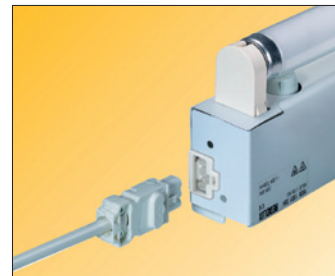

a montáž nevyžaduje odbornost pracovníka. Konektory gesis jsou vyráběny v různých barvách a s kódováním, které omezuje možnost chybného zapojení. Flexibilita elektroinstalace, jednoduché přidání a odebrání koncových prvků a krytí až IP68 jsou dalšími přednostmi tohoto systému.

Schmachtl CZ s. r. o.
Vestec 185, 252 42 Jesenice u Prahy
tel.: 244 001 500, fax: 244 910 700
e-mail: office@schmachtl.cz
http://www.schmachtl.cz

Svítidlo Converse – koncepce a design

Osvětlování obytných budov, ale i místností v kancelářských budovách přináší mnohé problémy, jejichž řešení je třeba hledat a realizovat. Otázka sví-