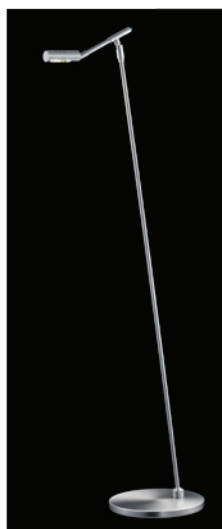

Obr. 3. Stojanové LED svítidlo
výrobce: Knapstein, Německo
obj. číslo: 41.916.05
provedení: matný nikl
rozměry: výška 1100 cm
krytí: IP20
světelný zdroj: LED, 1x 3 W, 4 100 K
MOC: 11 349 Kč

Lišil se letošní veletrh. od těch minulých?

Určitě. Trendy, které jsem viděl již před třemi lety v Hongkongu, se dostávají do Evropy. LED světelné zdroje již mají takovou kvalitu, že mohou nahrazovat klasické i halogenové žárovky.

Překvapily Vás na letošním ročníku obzvlášť nějaké z novinek?

Chtěl bych vyzdvihnout výrobky německé firmy Knapstein. Podařilo se jí zabudovat LED do klasických tvarů tak, že ani odborníci při pohledu na svítidlo nepoznali, že svítidlo je osazeno LED světelnými zdroji. U jednoho typu závěsného svítidla visely vedle sebe dva vzorky. Jeden s LED a jeden s halogenovými žárovkami. Málokdo tipoval správně, protože svítidlo s LED vydávalo příjemnější světlo než to druhé s halogenovou žárovkou.

Berete s sebou na výstavy také své zaměstnance?

Přestože je to hodně nákladné, snažím se brát s sebou větší počet spolupracovníků. Letos nás jelo devět. Je pro ně důležité, aby měli porovnání a věděli, že nabízejí špičkové produkty. Teď jsou všichni motivováni a přesvědčeni, že nabízejí ty správné kolekce. ☒

LUMINEX®

Váš specialista na osvětlení

- dekorativní osvětlení
- interiérová svítidla
- venkovní svítidla
- zápusťná svítidla
- světelné systémy
  (lankové, tyčové na 12 V i na 230 V)
- technické osvětlení
- LED svítidla
- úsporná svítidla
- zdroje a příslušenství