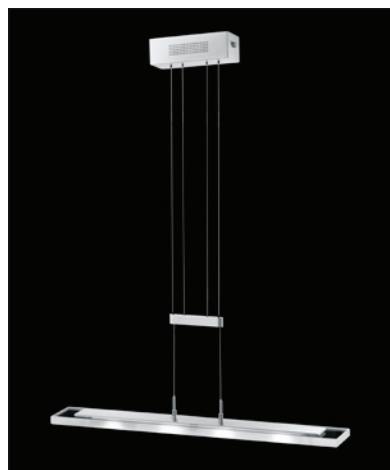

Obr. 1. Závěsné LED svítidlo
výrobce: Knapstein, Německo
obj. číslo: 51.450.05
provedení: matný nikl, čiré sklo
rozměry: délka závěsu 2 000 mm,
délka svítidla 700 mm
krytí: IP20
světelný zdroj: LED, 4x 3,5 W, 4 100 K
dodáváno včetně LED zdrojů
MOC: 25 486 Kč

Obr. 2. Svítidlo Sydney 633
výrobce: Wofi, Německo
obj. číslo: WO 7633.04.01.0000
provedení: chrom
rozměry: výška 150 cm, šířka 100 cm
krytí: IP20
světelný zdroj: LED, 4x 3,5 W, 3 500 K
dodáváno včetně světelných zdrojů
MOC: 16 692 Kč

Obr. 3. Stojanové LED svítidlo
výrobce: Knapstein, Německo
obj. číslo: 41.916.05
provedení: matný nikl
rozměry: výška 1100 cm
krytí: IP20
světelný zdroj: LED, 1x 3 W, 4 100 K
MOC: 11 349 Kč

Lišil se letošní veletrh. od těch minulých?

Chtěl bych vyzdvihnout výrobky německé firmy Knapstein. Podařilo se jí zabudovat LED do klasických tvarů tak, že ani odborníci při pohledu na svítidlo nepoznali, že svítidlo je osazeno LED světelnými zdroji. U jednoho typu závěsného svítidla visely vedle sebe dva vzorky. Jeden s LED a jeden s halogenovými žárovkami. Málokdo tipoval správně, protože svítidlo s LED vydávalo příjemnější světlo než to druhé s halogenovou žárovkou.