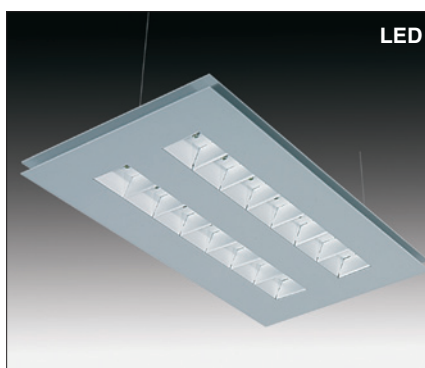

## LED interiérové svietidlá SEC

Rok 2010 znamená prevrat v sortimente interiérových svietidiel firmy SEC, ktorá sa ako jedna z mála firiem zame-

Obr. 1. Závesné svietidlo Raylux LED

Obr. 2. Závesné svietidlo Thinlux LED

Obr. 3. Závesné svietidlo Streamlux LED

Obr. 4. Závesné svietidlo Conolux LED

rala na použitie **výkonných LED pre hlavné a doplnkové osvetlenie interiérov**. Toho výsledkom je niekoľko inovatívnych riešení. Hlavný prínos LED svietidiel od SEC je v ich progresívnom dizajne vyznačujúcim sa **ultra „štíhlym“ tvarom už od 22 mm**, čo im dáva „lahkosť“ pri použití v modernom interiéri súčasnosti. V spojení s kvalitným optickým systémom difúzora, ktorý bol navrhnutý po dlhodobých meraniach a testoch, je výsledkom **prijemné „mäkké“ osvetlenie** celého interiéru bez nežiaduceho oslnenia.

Spoločnosť SEC Lighting ponúka aj **novú skupinu výkonných svietidiel Avantis**, vyrobených z eloxovaných hliníkových profilov s možnosťou montovať ich na záves, na strop, na stenu alebo zapustiť do stropu, vrátane líniového spájania aj vo verzii s prekrývaním svetelných zdrojov bez nežiaducich tmavých

Obr. 5. Závesné svietidlo Avantis-APR T5

Obr. 6. Zapustené svietidlo Avantis-CD T5

miest. Svietidlá sú dodávané s opálovým UV stabilným a mechanicky odolným polykarbonátovým krytom alebo s parabolickou mriežkou s perfektnými svetelnotechnickými parametrami. Všetky svietidlá možno stmievať a tiež možno inštalovať núdzový modul aj vo verzii 2x 3 W LED.