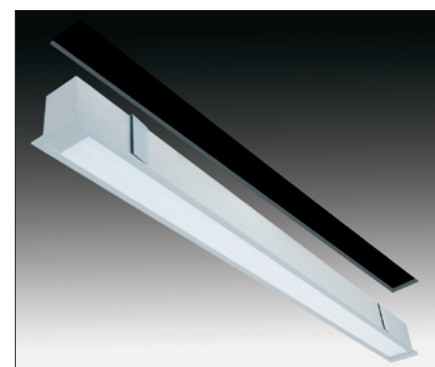

## LED interiérové svietidlá SEC

Rok 2010 znamená prevrat v sortimente interiérových svietidiel firmy SEC, ktorá sa ako jedna z mála firiem zame-

Obr. 1. Závesné svietidlo Raylux LED

Obr. 2. Závesné svietidlo Thinlux LED

Obr. 3. Závesné svietidlo Streamlux LED

Obr. 4. Závesné svietidlo Conolux LED

rala na použitie **výkonných LED pre hlavné a doplnkové osvetlenie interiérov**. Toho výsledkom je niekoľko inovatívnych riešení. Hlavný prínos LED svietidiel od SEC je v ich progresívnom dizajne vyznačujúcim sa **ultra „štíhlym“ tvarom už od 22 mm**, čo im dáva „lahkosť“ pri použití v modernom interiéri súčasnosti. V spojení s kvalitným optickým systémom difúzora, ktorý bol navrhnutý po dlhodobých meraniach a testoch, je výsledkom **prijemné „mäkké“ osvetlenie** celého interiéru bez nežiaduceho oslnenia.

Spoločnosť SEC Lighting ponúka aj **novú skupinu výkonných svietidiel Avantis**, vyrobených z eloxovaných hliníkových profilov s možnosťou montovať ich na záves, na strop, na stenu alebo zapustiť do stropu, vrátane líniového spájania aj vo verzii s prekrývaním svetelných zdrojov bez nežiaducich tmavých

Obr. 5. Závesné svietidlo Avantis-APR T5

Obr. 6. Zapustené svietidlo Avantis-CD T5

miest. Svietidlá sú dodávané s opálovým UV stabilným a mechanicky odolným polykarbonátovým krytom alebo s parabolickou mriežkou s perfektnými svetelnotechnickými parametrami. Všetky svietidlá možno stmievať a tiež možno inštalovať núdzový modul aj vo verzii 2x 3 W LED.