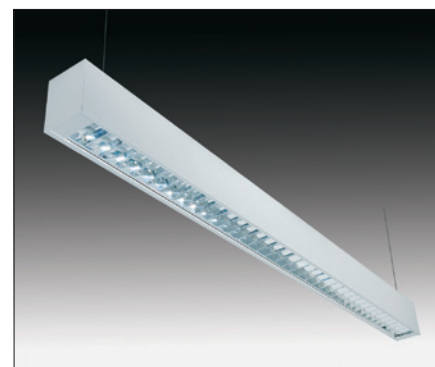

## LED interiérové svietidlá SEC

Rok 2010 znamená prevrat v sortimente interiérových svietidiel firmy SEC, ktorá sa ako jedna z mála firiem zame-

Obr. 1. Závesné svietidlo Raylux LED

Obr. 2. Závesné svietidlo Thinlux LED

Obr. 3. Závesné svietidlo Streamlux LED

Obr. 4. Závesné svietidlo Conolux LED

rala na použitie **výkonných LED pre hlavné a doplnkové osvetlenie interiérov**. Toho výsledkom je niekoľko inovatívnych riešení. Hlavný prínos LED svietidiel od SEC je v ich progresívnom dizajne vyznačujúcim sa **ultra „štíhlym“ tvarom už od 22 mm**, čo im dáva „lahkosť“ pri použití v modernom interiéri súčasnosti. V spojení s kvalitným optickým systémom difúzora, ktorý bol navrhnutý po dlhodobých meraniach a testoch, je výsledkom **prijemné „mäkké“ osvetlenie** celého interiéru bez nežiaduceho oslnenia.

Spoločnosť SEC Lighting ponúka aj **novú skupinu výkonných svietidiel Avantis**, vyrobených z eloxovaných hliníkových profilov s možnosťou montovať ich na záves, na strop, na stenu alebo zapustiť do stropu, vrátane líniového spájania aj vo verzii s prekrývaním svetelných zdrojov bez nežiaducich tmavých

Obr. 5. Závesné svietidlo Avantis-APR T5

Obr. 6. Zapustené svietidlo Avantis-CD T5

miest. Svietidlá sú dodávané s opálovým UV stabilným a mechanicky odolným polykarbonátovým krytom alebo s parabolickou mriežkou s perfektnými svetelnotechnickými parametrami. Všetky svietidlá možno stmievať a tiež možno inštalovať núdzový modul aj vo verzii 2x 3 W LED.