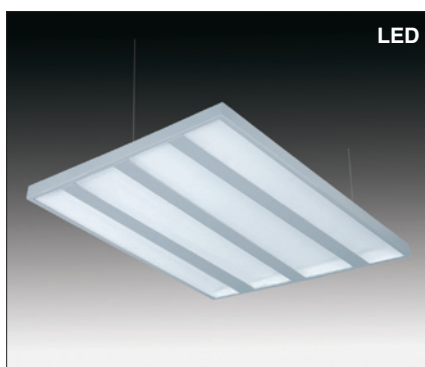

Obr. 3. Závesné svietidlo Streamlux LED

Obr. 4. Závesné svietidlo Conolux LED

rala na použitie **výkonných LED pre hlavné a doplnkové osvetlenie interiérov**. Toho výsledkom je niekoľko inovatívnych riešení. Hlavný prínos LED svietidiel od SEC je v ich progresívnom dizajne vyznačujúcim sa **ultra „štíhlym“ tvarom už od 22 mm**, čo im dáva „lahkosť“ pri použití v modernom interiéri súčasnosti. V spojení s kvalitným optickým systémom difúzora, ktorý bol navrhnutý po dlhodobých meraniach a testoch, je výsledkom **prijemné „mäkké“ osvetlenie** celého interiéru bez nežiaduceho oslnenia.

Spoločnosť SEC Lighting ponúka aj **novú skupinu výkonných svietidiel Avantis**, vyrobených z eloxovaných hliníkových profilov s možnosťou montovať ich na záves, na strop, na stenu alebo zapustiť do stropu, vrátane líniového spájania aj vo verzii s prekrývaním svetelných zdrojov bez nežiaducich tmavých

Obr. 5. Závesné svietidlo Avantis-APR T5

Obr. 6. Zapustené svietidlo Avantis-CD T5

miest. Svietidlá sú dodávané s opálovým UV stabilným a mechanicky odolným polykarbonátovým krytom alebo s parabolickou mriežkou s perfektnými svetelnotechnickými parametrami. Všetky svietidlá možno stmievať a tiež možno inštalovať núdzový modul aj vo verzii 2x 3 W LED.