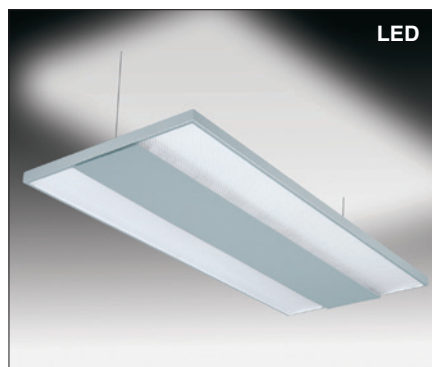

## LED interiérové svietidlá SEC

Rok 2010 znamená prevrat v sortimente interiérových svietidiel firmy SEC, ktorá sa ako jedna z mála firiem zame-

Obr. 1. Závesné svietidlo Raylux LED

Obr. 2. Závesné svietidlo Thinlux LED

Obr. 3. Závesné svietidlo Streamlux LED

Obr. 4. Závesné svietidlo Conolux LED

rala na použitie **výkonných LED pre hlavné a doplnkové osvetlenie interiérov**. Toho výsledkom je niekoľko inovatívnych riešení. Hlavný prínos LED svietidiel od SEC je v ich progresívnom dizajne vyznačujúcim sa **ultra „štíhlym“ tvarom už od 22 mm**, čo im dáva „lahkosť“ pri použití v modernom interiéri súčasnosti. V spojení s kvalitným optickým systémom difúzora, ktorý bol navrhnutý po dlhodobých meraniach a testoch, je výsledkom **prijemné „mäkké“ osvetlenie** celého interiéru bez nežiaduceho oslnenia.

Spoločnosť SEC Lighting ponúka aj **novú skupinu výkonných svietidiel Avantis**, vyrobených z eloxovaných hliníkových profilov s možnosťou montovať ich na záves, na strop, na stenu alebo zapustiť do stropu, vrátane líniového spájania aj vo verzii s prekrývaním svetelných zdrojov bez nežiaducich tmavých

Obr. 5. Závesné svietidlo Avantis-APR T5

Obr. 6. Zapustené svietidlo Avantis-CD T5

miest. Svietidlá sú dodávané s opálovým UV stabilným a mechanicky odolným polykarbonátovým krytom alebo s parabolickou mriežkou s perfektnými svetelnotechnickými parametrami. Všetky svietidlá možno stmievať a tiež možno inštalovať núdzový modul aj vo verzii 2x 3 W LED.