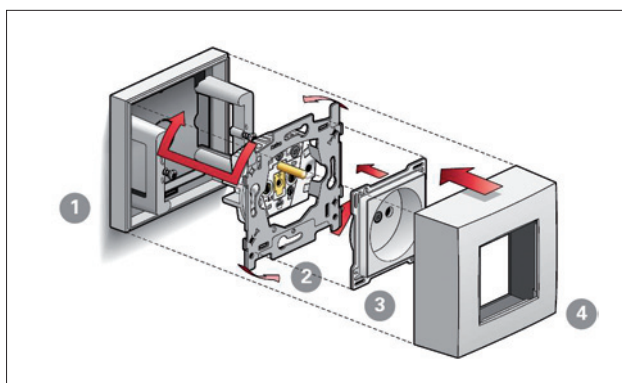

Obr. 9. Rámeček se nasazuje zepředu

Obr. 11. Novinkou je montáž domovních přístrojů na zed'

je „problémy“ instalace. Namontovaný středový kryt vždy chrání svorky před dotykem s živou částí!

Rámečky se vyrábějí rovněž ve vícenásobném provedení a **jsou totožné pro vodorovnou a svislou montáž**. Nově v nabídce jsou čtyř- a pětínásobné rámečky pro řadu Intense a Pure. Zákazník se tak může rozhodnout takřka na poslední chvíli, jak budou osazeny instalační krabice pro násobnou montáž. Tuto výhodu ale nejvíce ocení montážní firmy

násobné jsou dostupné v provedení Cream a White, barevně stejné s řadou Original. Lze je použít pro většinu přístrojů pro zapuštěnou montáž (např. pro jednonásobné zásuvky, vypínače, datové zásuvky aj.), kromě přístrojů s větší hloubkou, tedy kromě detektorů pohybu 110°, elektronických přístrojů pro komfortní funkce a zásuvek 230 V s přepětovou ochranou. Lze kombinovat s jakýmkoliv z dvanácti barevných provedení středových krytů.

a velkoobchody, protože počet položek na skladě klesá na polovinu.

Před malováním interiéru se z vypínačů a zásuvek vyjme rámeček a na středový kryt se nasune malířská krytka, která ochrání přístroj před znečištěním při malování, a to i v případě, že se při malování používá váleček. Krytku lze přemalovat, po malování omýt a kdykoliv použít později. Důmyslné řešení pouze u společnosti Eaton (obr. 10)!

Montáž klasických domovních přístrojů na povrch

Výborné řešení montáže běžného domovního přístroje pro zapuštěnou montáž na povrch, zejména při lištovém rozvodu (obr. 11). Montážní krabice jedno- a dvojnásobné jsou dostupné v provedení Cream a White, barevně stejné s řadou Original.