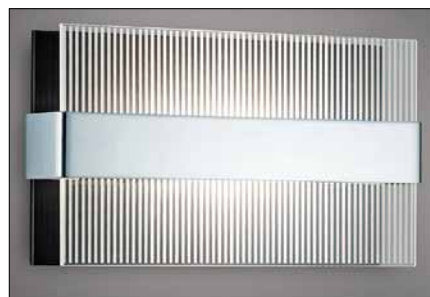

LUMINEX představuje novinky společnosti Bankamp

Německá společnost Bankamp, kterou Luminex výhradně zastupuje na českém a slovenském trhu, vydala v posledních dnech nový katalog 2009/2010. Mezi novinky zařadila zejména LED svítidla a řadu nazvanou ECO – svítidla na úsporné světelné zdroje. V oblasti klasiky představil německý výrobce nové typy stropních svítidel či moderní svítidla na nízké i malé napětí. Rozšířena byla i kolekce úzkouhlých světlometů, tzv. spotů. Všechny produkty se vyznačují vysokou kvalitou, zajímavým moderním vzhledem, precizním zpracováním detailů a použitím ušlechtilých, hodnotných materiálů. Katalog je k dispozici u obchodních zástupců firmy Luminex – kontakty jsou uvedeny na www.luminex.cz.

Obr. 1. LED – závěsné svítidlo Manhattan

obj. číslo: B 2798/5.92
provedení: matný nikl s chromovými částmi, čiré sklo
světelný zdroj: 5 × 3,5 W, Power-LED, asi 4 100 K, 5 × 210 lm
rozměry: šířka 121 cm, délka závěsu 150 cm
dodáváno včetně světelných zdrojů
cena včetně DPH: 20 543 Kč

Obr. 2. Stropní svítidlo Silva

obj. číslo: B 7541/14.02
provedení: chrom, čiré-satinované sklo

světelný zdroj: 14 × 10 W, G4, 12 V
rozměry: průměr asi 48 cm, výška asi 12 cm
dodáváno včetně světelných zdrojů a transformátoru
cena včetně DPH: 16 245 Kč

Obr. 3. Stojanové svítidlo Big B

obj. číslo: B 6967/1.02
provedení: chrom
světelný zdroj: 1 × E27, max. 150 W, 230 V
rozměry: výškově nastavitelná od asi 115 do 170 cm, dosah asi 75 až 155 cm
dodáváno bez světelného zdroje
cena včetně DPH: 25 614 Kč

Obr. 4. Nástěnné svítidlo

obj. číslo: B 7546/1.49
provedení: černá-chrom, čiré sklo s proužky
světelný zdroj: 1 halogenová žárovka R7s, 120 W, 230 V
rozměry: asi 30 × 16 cm, hloubka asi 9 cm
dodáváno včetně světelného zdroje
cena včetně DPH: 5 501 Kč

LUMINEX