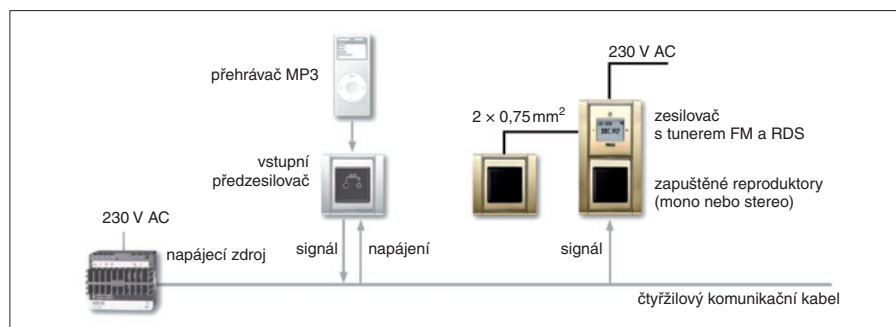

Obr. 2. Snadná instalace zesilovače s tunerem FM v samostatné místnosti

je i zdroj na 15 V DC, který je určen pro napájení např. vstupního předzesilovače.

Vstupní předzesilovač

Toto je rovněž nový přístroj v nabídce ABB. Usnadňuje připojení moderních přístrojů, jako jsou např. přehrávače MP3, do audiosběrnice a jejím prostřednictvím k zesilovačům.

Zesilovač s tunerem FM

Nejzajímavější novinkou je tento nový přístroj, který více než bohatě nahrazuje starší verzi zesilovače s tunerem FM (obj. č. 5016U-A20100). Je vybaven displejem s informacemi RDS a podsvětlením, jehož režim lze nastavovat: stále zapnuto, stále vypnuto, automatické vypnutí po 20 sekundách. Zásadní změnou je způsob napájení – zesilovač má svůj interní zdroj a připojuje se přímo na napětí 230 V, tedy bez nutnosti instalovat jiný napájecí zdroj. Podobně je řešena i an-

je vyrobena i speciální krycí mřížka, která je též odolná proti vlhku. Montážní příslušenství, tedy krabice pro montáž pod omítku a upevňovací kroužek do dutých stěn, je stejné jako u původní verze reproduktoru a nadále zůstává v nabídce. Stejně tak je v nabídce i reproduktor pro zapuštěnou montáž.

Kryté přístroje AudioWorld jsou v provedeních pro tyto designové řady: Element®, Time®, Time® Arbo, future® linear, solo®, solo® carat a alpha exclusive®.

Informace o všech komponentách a možnostech přístrojové řady AudioWorld najdete v katalogu společnosti ABB s.r.o., Elektro-Praga, nebo v katalogu on-line na www.abb-epj.cz.

ABB s.r.o., Elektro-Praga
Resslova 3
466 02 Jablonec nad Nisou
tel.: 483 364 111
fax: 483 364 159
e-mail: epj.jablonec@cz.abb.com