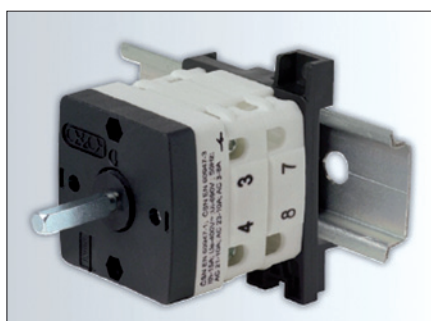

Pro náročnější potřeby současné doby jsou spínače VSN již ve standardním provedení konstruovány s krytím těla IP20, se zatěsněnou hřídelí IP65 a s moderním designem ovládacích prvků a čelních desek. Zachovány jsou všechny nastavby a příslušenství tak, aby byla nadále všem zákazníkům umožněna výroba jakéhokoli individuálního řešení dle jejich požadavků a potřeb.

V průběhu prvního pololetí roku 2009 bude kompletní generace VSN rozšířena o novou řadu VSN 10 A, -16 A, -20 A v provedení s rovnými přípojovacími svorkami.

Obr. 1. Vačkový spínač VSN10-16-20 s rovnými svorkami se zadním uchycením na lištu DIN

Obr. 2. Dvoukanálový RF vysílač

Obr. 3. Zásuvka pro centrální vysavač s metalickými boky

Na přání zákazníků byla rozšířena řada domovních spínačů o kombinace rámečků s metalickými bočnicemi. Toto rozšíření se vztahuje na řadu pro centrální vysavače (obr. 3) a pro řadu se zatěsněním IP44.