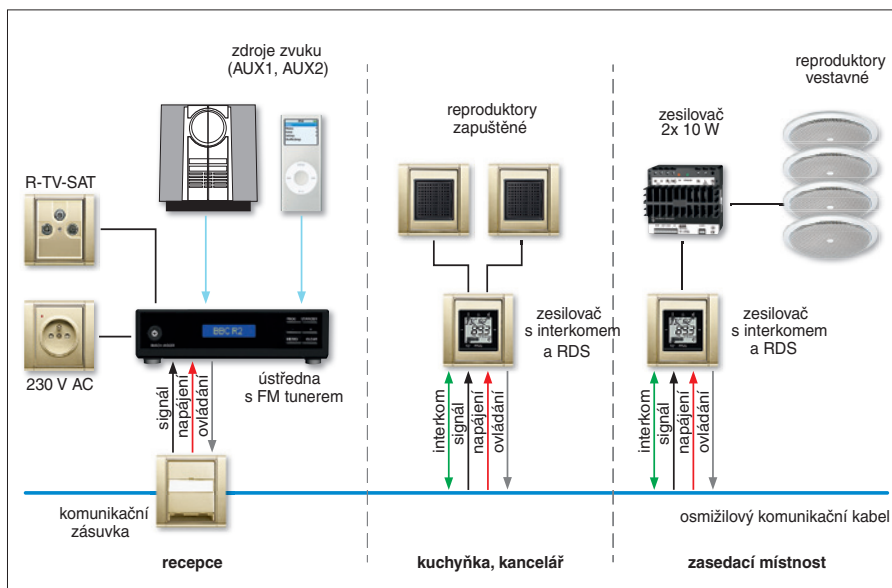

Obr. 6. Instalace v kancelářských prostorech. Maximální využití všech možností systému AudioWorld, včetně interkomu.

ňovací kroužek do dutých stěn, je stejné jako pro původní provedení reproduktoru, který i nadále zůstává v nabídce. Stejně tak zůstává v nabídce i reproduktor pro zapouštěnou montáž.

Možnosti využití nových přístrojů

Nové přístroje a jejich možnost kombinací vytvářejí prostor pro široké využití, které lze rozdělit do čtyř typických skupin – instalace v samostatné místnosti (obr. 3), instalace v restauraci nebo prodejně (obr. 4), instalace v rodinném domě (obr. 5) a instalace v kancelářských prostorech (obr. 6).

Kryty přístrojů AudioWorld jsou v provedeních pro tyto designové řady: Element®, Time®, Time® Arbo, future® linear, solo®, solo® carat a alpha exclusive®.

Informace o všech komponentách řady AudioWorld najdou zájemci v katalogu společnosti ABB s. r. o., Elektro-Praga nebo v on-line katalogu: www.abb-epj.cz

Přehled novinek podle objednacích čísel

Název přístroje	Objednací čísla	
	Původní typ	Nový typ
Ústředna s tunerem FM	8200-0-0008	8200-0-0118
Zesilovač s interkomem	8200-0-0011	8200-0-0119
Zesilovač s tunerem FM	5016U-A20100	8200-0-0041
Zesilovač řadový, 2x 10 W	-	8200-0-0107
Vstupní předzesilovač	-	8200-0-0108
Reproduktor do vlhka	-	8200-0-0109
Kryt na reproduktor do vlhka	-	8200-0-0110