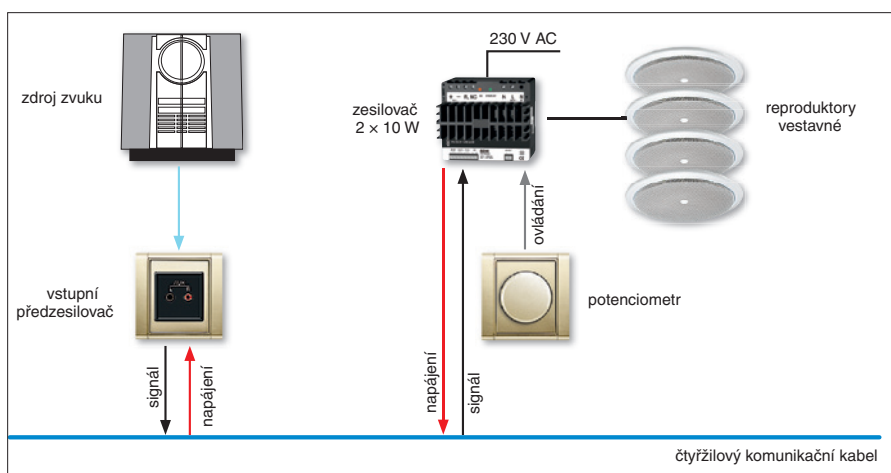

Obr. 4. Instalace v restauraci. Stolní CD přehrávač, rádio nebo televizor je dnes běžnou součástí restaurace, baru nebo kavárny. Proč nedopřát hostům lepší pokrytí zvukem a obsluhu snadné ovládání?

z paměti ústředny. Inovovaná je zde funkce *standby*, kterou se dají vypínat spolu s ústřednou i všechny zesilovače (funkce centrálního spínání).

Zesilovač s interkmem

Tento přístroj je také náhradou předchozího typu. Jeho dominantním prvkem je displej

může uživatel poslouchat, zda je v dětském pokoji vše v pořádku.

Zesilovač řadový, 2x 10 W

Nový přístroj, který najde uplatnění při ozvučení většího prostoru. K zesilovači je možné připojit až šestnáct reproduktorů. Ovládání je možné dvěma způsoby podle