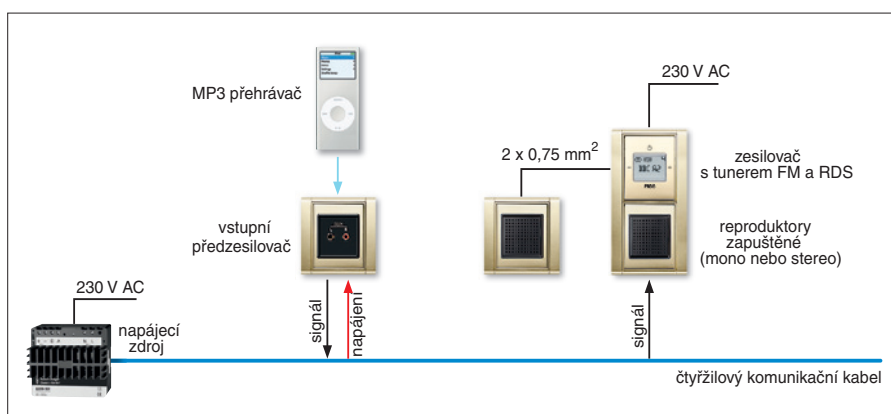

s integrovaným ovládáním. Displej zobrazuje informace, které dostává po audiosběrnici z ústředny. Upravenou má také funkci interkomu, kde se dá nastavit, na které zónové adresy může konkrétní přístroj volat. Nastavbou této funkce je tzv. babymonitoring. Na jednom zesilovači, typicky v dětském pokoji, lze nastavit funkci odposlechu místnosti a na dalším, například v obývacím pokoji,

Ústředna s tunerem FM

Nové provedení základního přístroje (náhrada předchozího typu), používaného pro větší aplikace s různými funkcemi. Přístroj je nyní celý v černé barvě a jeho čelní straně vévodí displej s RDS, tedy zobrazením informací o rozhlasové stanici a dalších informací tak, jak je známe z běžných přijímačů. K ústředně je možné připojit až dva externí zdroje zvuku. Na čelní straně se také nacházejí ovládací prvky, např. pro volbu stanice

Obr. 1. Zesilovač s interkmem (design Element®)

Obr. 2. Zesilovač s tunerem FM (design Time®)

Obr. 3. Jednoduchá instalace v samostatné místnosti. Tato instalace je doménou pro zesilovač s tunerem FM, který může být doplněn o externí zdroj zvuku, který je napájen zdrojem 15 V DC. Optimální pro ozvučení koupelny nebo kuchyně.

Zesilovač s interkmem

Tento přístroj je také náhradou předchozího typu. Jeho dominantním prvkem je displej

může uživatel poslouchat, zda je v dětském pokoji vše v pořádku.

Zesilovač řadový, 2x 10 W

Nový přístroj, který najde uplatnění při ozvučení většího prostoru. K zesilovači je možné připojit až šestnáct reproduktorů. Ovládání je možné dvěma způsoby podle