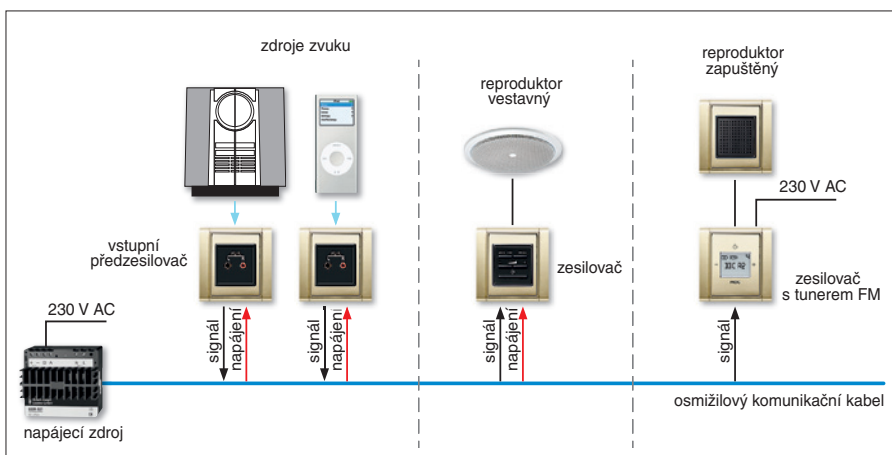

Zesilovač s tunerem FM

Nejzajímavější novinka. Jedná se o nový přístroj, který více než bohatě nahrazuje starší provedení zesilovače s tunerem FM (obj. č. 5016U-A20100). Nový přístroj je vybaven displejem s RDS informacemi a podsvětlením, jehož režim lze nastavovat na stále zapnuto, stále vypnuto, automatické vypnutí po 20 s. Zásadní změnou je způsob napájení – zesilovač má svůj interní zdroj a připojuje se přímo na 230 V, tedy bez nutnosti instalace jiného napájecího zdroje. Podobně je řešena i anténa; ta má však i svorku na připojení externí „drátové“ antény a příslušný přepínač. Velkým krokem směrem k uživatelskému komfortu je ovládání pomocí krytu s tzv. plovoucí klapkou, které je velice jasné, jednoduché a příjemné.

Díky jednoduché koncepci a snadnosti užívání je tento přístroj předurčen pro malé a jednoduché instalace, např. v kuchyních nebo koupelnách. K přístroji je možné použít všechny nabízené reproduktory.

Reproduktor do vlhkého prostředí

Posledním z nových komponent je vestavný reproduktor do vlhkého prostředí s upravenou membránou odolnou vůči vlhku. Parametry jsou: impedance 16 Ω a frekvenční rozsah 84 až 16 500 Hz. Součástí tohoto reproduktoru je i speciální krycí mřížka, též odolná vůči vlhku. Montážní příslušenství, tzn. krabice pro montáž pod omítku a upev-

Obr. 5. Instalace v rodinném domě. Dva zdroje zvuku, kombinace se zesilovačem s tunerem FM a jednoduché zapojení poskytnou variabilní ozvučení rodinného domu jak pro pohodový večer o samotě, tak při posezení s přáteli.