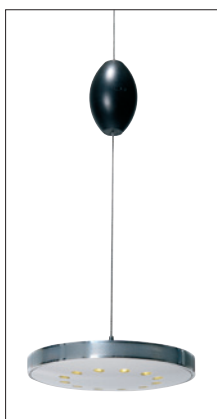

Obr. 4. Závěsné svítidlo Boss

obj. číslo: OL 9-35700
provedení: leštěný hliník
světelný zdroj: 8× PowerLED 1,1 W, 350 mA, 50 až 60 Hz, 230 V
rozměry: výška celkem 100 až 180 cm, průměr 160 mm
barva světla: přibližně 4 100 K, výškově nastavitelné

dodáváno včetně světelných zdrojů
cena včetně DPH: 22 159 Kč

Obr. 5. Zápustné svítidlo RD 1

obj. číslo: OL 4-41605
provedení: leštěný hliník
světelný zdroj: 1× GX 5,3, QR-CBC 51, max. 50 W, 12 V
rozměry: průměr 105 mm, úhel vyklonění 85°
design: F. A. Porsche
dodáváno bez světelného zdroje
cena včetně DPH: 2 304 Kč