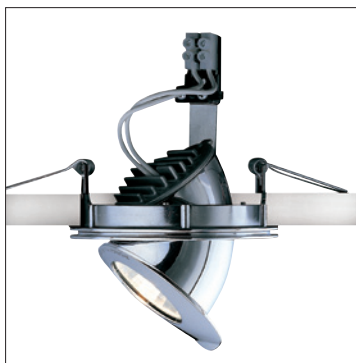

Obr. 1. Stropní svítidlo Bene Dict

obj. číslo: OL 9-36259
provedení: hliník/sklo v barvě ananas (k dodání také v bílé nebo místo skla kartáčovaný hliník)
světelný zdroj: 1× GY 6,35, QT-LP 12, max. 35 W, 12 V
rozměry: průměr

60 mm, výška 130 mm
dodáváno bez světelného zdroje a bez adaptéru
cena včetně DPH: 3 560 Kč

Obr. 2. Závěsné svítidlo Grace

obj. číslo: OL 9-35135
provedení: kartáčovaný hliník
světelný zdroj: 1× GY 6,35, QT-LP 12, max. 50 W, 12 V
rozměry: průměr 130 mm, výška 80 mm, celkem max. délka závěsu 2 m
dodáváno bez světelného zdroje

světelný zdroj: 1× G9, QT 14, max. 60 W, 230 V
rozměry: výška 80 mm, průměr 60 mm, šířka 110 mm
dodáváno včetně světelného zdroje
cena včetně DPH: 7 917 Kč

Obr. 4. Závěsné svítidlo Boss

obj. číslo: OL 9-35700
provedení: leštěný hliník
světelný zdroj: 8× PowerLED 1,1 W, 350 mA, 50 až 60 Hz, 230 V
rozměry: výška celkem 100 až 180 cm, průměr 160 mm
barva světla: přibližně 4 100 K, výškově nastavitelné

dodáváno včetně světelných zdrojů
cena včetně DPH: 22 159 Kč

Obr. 5. Zápustné svítidlo RD 1

obj. číslo: OL 4-41605
provedení: leštěný hliník
světelný zdroj: 1× GX 5,3, QR-CBC 51, max. 50 W, 12 V
rozměry: průměr 105 mm, úhel vyklonění 85°
design: F. A. Porsche
dodáváno bez světelného zdroje
cena včetně DPH: 2 304 Kč