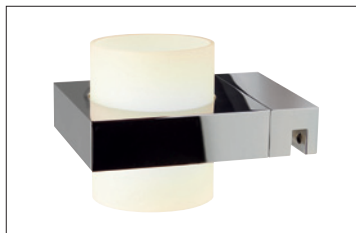

světelný zdroj: 1× G9, QT 14, max. 60 W, 230 V
rozměry: výška 80 mm, průměr 60 mm, šířka 110 mm
dodáváno včetně světelného zdroje
cena včetně DPH: 7 917 Kč