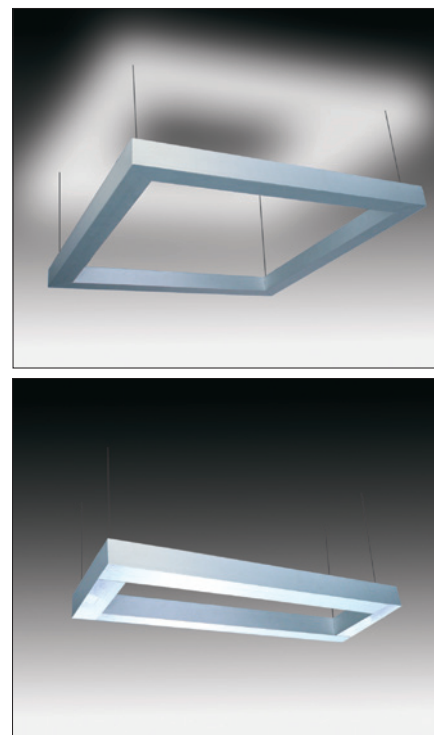

na prvý pohľad je zrejماً dokonalá súlad interiéru a použitých svietidiel. Svietidlá tu nie sú len designovým prvkom, ale zaručujú plnohodnotné osvetlenie celého priestoru na úrovni 500 lx.

Použité boli svietidla typového radu **Wega-Frame**, ktoré sa vyznačujú designom založeným na jednoduchých geometrických tvaroch (štvorec, obdĺžnik). Rad zahŕňa typy montované

zvoliť ich kombináciu a spojiť výhody oboch do jedného harmonického celku ako v tomto prípade. Teleso svietidla je vyrobené z vysoko kvalitných materiá-

Obr. 1. Použitie nástenného svietidla Wega-Frame-F/-E

Obr. 2. Stropné svietidlo Wega-Frame
a) Wega-Frame-A 4x 24 W
b) Wega-Frame-C 2x 24 W

lov, čo ho výrazne odlišuje od bežných svietidiel podobného typu na trhu. Rám svietidla je z pretlačovaného hliníkového profilu povrchovo upraveného eloxovaním, čo mu dodáva eleganciu a znak solídnosti pre použitie v moderných interiéroch. Svetelnočinný kryt je vyrobený z odolného plastu – polykarbonátu, čím sa dosahujú dlhodobo stále mechanické vlastnosti (kryt nepraská, je ohybný aj po rokoch prevádzky). Zároveň je vybavený prizmatickou optikou, ktorá zaručuje perfektné svetelnotechnické parametre, ktoré sú podporené použitím výkonných elektronických predradníkov v spojení s progresívnymi svetelnými zdrojmi – žiarivkami T5.

Obr. 3. Nástenné svietidlo Wega-Frame-E 2× 14 W

× 1 270 mm má hrúbku profilu len 50 mm. Tento jedinečný parameter v spojení s možnosťou montovať svietidlo na poloautomatický záves dáva systému svietidiel Wega-Frame „ľahkosť a vzdušnosť“. A to je nezameniteľná vlastnosť dôležitá najmä pre projekty, ako je tento v závode Sony.