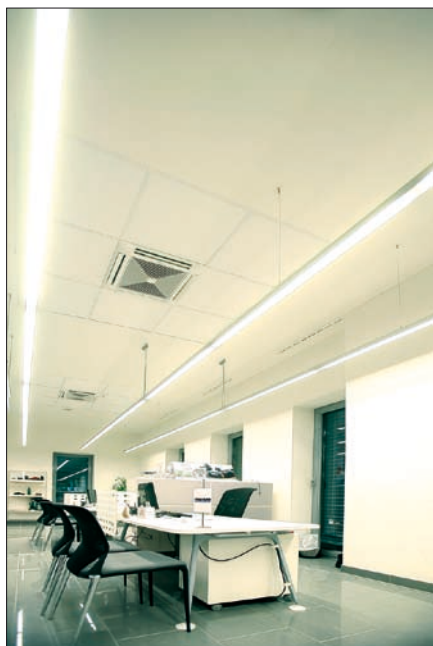

Obr. 7. Svietidlo Wega-A-Module (kancelária)