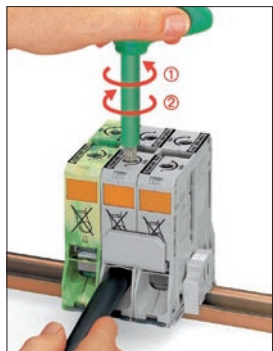

Další informace mohou zájemci získat na adrese:
<http://www.distrelec.com>

► Řadové svorky pro průřezy vodičů 6 až 95 mm²

K úspěšné rodině produktů řady 285 (AWG 4 až 4/0) se nyní přidávají dvě další svorky rozšiřující rozsah průřezů směrem dolů až na 6 mm² (AWG 8). Každý vodič, ať už plný, jemně laněný či vícedrátový, konfekcionovaný či neošetřený, je klecovou tažnou pružinou WAGO CAGE CLAMP® nebo WAGO POWER CLAMP automaticky sevřeno správnou silou, a to v celém rozsahu průřezů. Síla se volí tak, aby optimálně přidržovala vodič, aniž by však docházelo k protahování mědi za studena nebo jinému poškození. Pružina po celou životnost svorky kompenzuje sedání vodiče a odolává výkyvům teploty, vibracím a ostatním otřesům.

Řadové svorky WAGO řady 285: připojení obratem ruky

Tři svorky řady 285 se zapojují ze strany. Díky tomu je možné dobře připojit i omezeně ohebné vodiče o velkém průměru. Práci dále usnadňuje jedna zvláštnost: svorky je možné v otevřeném stavu zaaretovat tlačítkem. Uživatel tak má obě ruce volné pro zavedení vodiče do svěracího místa, což při práci s průřezem 95 mm² opravdu usnadňuje práci. Chytrým příslušenstvím pro tři svorky řady 285 jsou odbočky potenciálu montované do drážky pro můstky. Pro všechny svorky řady 285 je k dispozici další příslušenství, například můstky (samozřejmě pro plný jmenovitý proud), výstražné kryty, možnosti popisování atd.