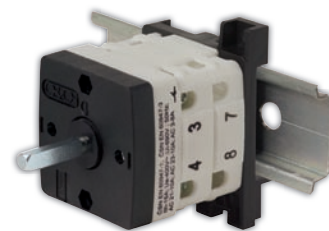

VSN 10A - 16A - 20A rovné svorky

ELEGANT