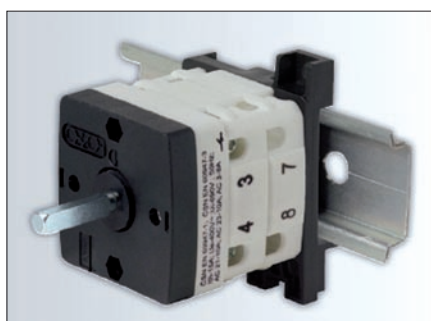

Pro náročnější potřeby dnešní doby jsou spínače VSN již ve standardním provedení konstruovány s krytím těla IP20, se zatěsněnou hřídelí IP65 a s moderním designem ovládacích prvků a čelních desek. Zachovány jsou všechny nastavby a příslušenství tak, aby byla nadále všem zákazníkům umožněna výroba jakéhokoli individuálního řešení dle jejich požadavků a potřeb.

V průběhu prvního pololetí roku 2009 bude kompletní generace VSN rozšířena o novou řadu VSN 10 A, -16 A, -20 A v provedení s rovnými přípojovacími svorkami.

Obr. 1. Vačkový spínač VSN10-16-20 s rovnými svorkami se zadním uchycením na DIN lištu