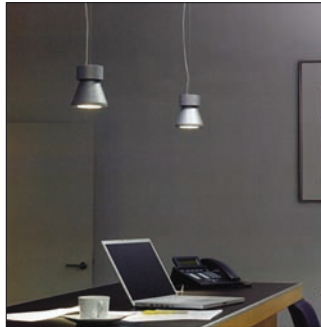

Obr. 3. Zápusťné svítidlo Alled

obj. číslo: LA 114641
provedení: kartáčovaný hliník/akryl
světelný zdroj: 3x PowerLED, 1 W, 230 V/350 mA
rozměry: $d \times \check{s} \times v - 12 \times 5 \times 2$ cm
dodáváno včetně světelného zdroje
cena včetně DPH: 1 964 Kč