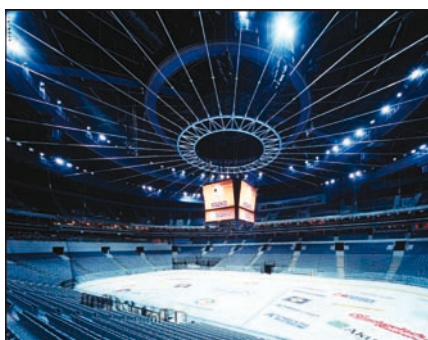

Obr. 3. Svítidla osvětlující ledovou plochu O2 areny (dříve Sazka arena) jsou osazena světelnými zdroji Osram (foto archiv Thorn)

Světlo na konferenci o sportovištích

V rámci doprovodného programu veletrhu Sport Tech se v pátek 20. března 2009 v konferenčním sále 1 v PVA Letňany uskuteční konference *Sportoviště v ČR*, zaměřená zejména na: zdroje financování (výstavba nových sportovišť, rekonstrukce) – zkušenosti a příklady spolupráce mezi

soukromým a veřejným sektorem při budování víceúčel. zařízení včetně sportovišť – ekonomiku a provoz sportovišť (úspory energií, ekologické aspekty) – sportovní urbanismus, komunální plánování výstavby – osvětlení sportovišť, dětská hřiště – praktické zkušenosti provozovatelů sportovních zařízení. Dvě z přednášek se budou týkat osvětlování:

Osvětlování sportovišť (Jiří Hochman): jak lze osvětlovat vnitřní i venkovní sportoviště, aby bylo zajištěno kvalitní osvět-