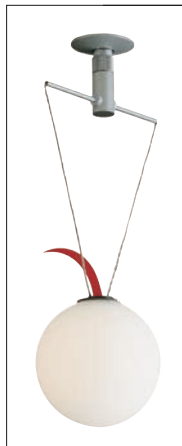

Nedávno přišla s novinkou v oblasti nástěnných svítidel – modulárním svítidlem Grace unlimited. Jde o individuálně sestavitelné svítidlo, které doplnilo již existující variantu v kartáčovaném hliníku další-

mi barevnými verzemi. V různých barvách a povrchových úpravách si lze vybrat všechny díly, ze kterých se svítidlo skládá (základní prvek, skleněná deska, hlava a skleněná krytka) (obr. 1).

Ze širokého sortimentu svítidel lze také zmínit např. zásuvkový systém Plug-In, tvořený svítidlem s konektorem a základnou s pouzdrům. Koncept vratného konektoru s téměř neomezenými technickými a tvůrčími možnostmi kombinování poskytuje projektantovi a uživateli vysokou míru přizpůsobivosti různým, i měnícím se požadavkům na osvětlení (obr. 2).