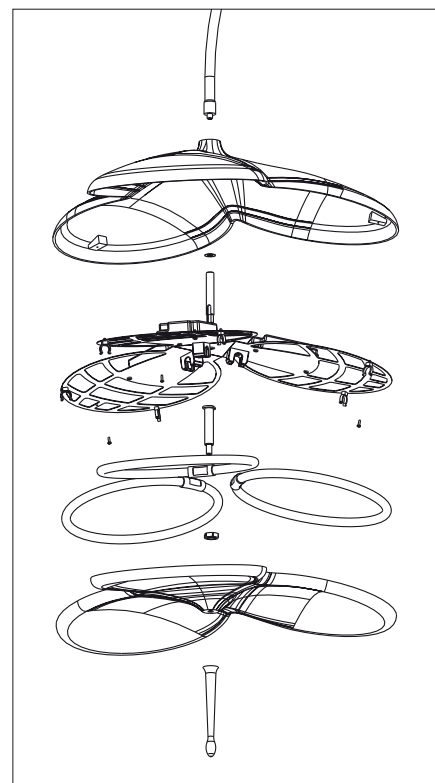

Obr. 4. Stropní svítidlo Flower – konstrukce