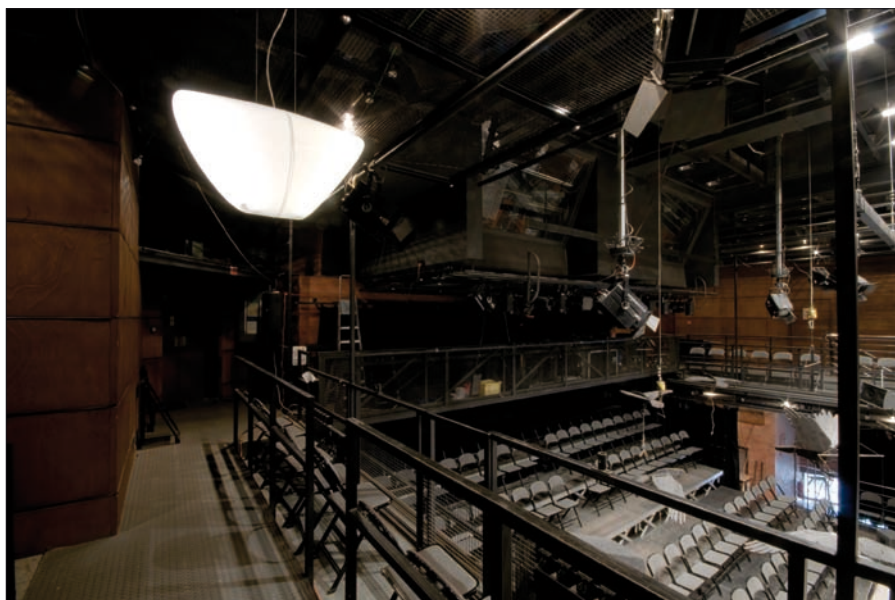

Light by Ateh

Ing. arch. Miloš Žimula

Ačkoliv těžiště výroby svítidel brněnské firmy Ateh stále spočívá v produkci svítidel z organického skla ve tvaru plochých kvádrů a jiných jednoduchých geometrických tvarů, je u novinek zřetelný posun. Většina novinek (ze kterých budou ukázány řady Engine a Flower) je tak jednoznačného a výrazného organického tvaru, že se lze ptát, zda inspirací pro jejich vývoj nebyly nezaměnitelné organické návrhy architekta Kaplického a jeho ateliéru Future Systems. Podle představitelů firmy jsou ale „pachatelé“ obou typových řad designéři studia Divan z Prahy, jmenovitě a především Filip Streit.

Engine by Ateh

Svítidlo Engine nemá se skutečným motorem nic společného. Inspirací pro jeho návrh byla ale atmosféra spojená s cestováním, dálkami, prázdnotami a tajemstvím. Svítidlo může připomínat motor velkého dopravního letadla, bílý oblázek na pláži, ulitu mořského plže a mnoho dalších věcí (zlé jazyky tvrdí, že nástěnnou variantu motoru je možné si splést s osvětleným pisoárem). Lehce

Obr. 1. Závěsné svítidlo Engine

elektrických částí, tak také stínidlo organického tvaru a krytka závěsu (baldačhyn), takže na své rozměry je celé svítidlo překvapivě lehké.

ní závěsné a nástěnné. V budoucnosti by měla být rozšířena o variantu stolní, stojanovou a sruženou závěsnou.

Obr. 2. Nástěnné svítidlo Engine

Obr. 3. Svítidlo Engine v divadle Husa na provázku

se vznášá v prostoru na téměř neviditelném lankovém závěsu, a jestliže pozorovatel přivře oči, může vidět kosmický koráb ze seriálu Star Trek.