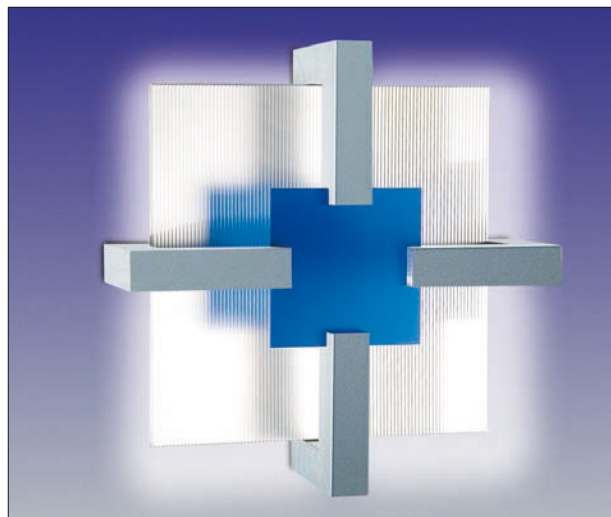

Novinky v sortimente centrálnych núdzových systémov

Ťažiskom expozície firmy SEC Lighting v núdzových svietidlách budú centrálné testovacie systémy Elmax. Firma SEC prišla s novou koncepciou. **Elmax-Look** je plne adresovateľný systém, ktorý dokáže monitorovať a testovať max. 500 svietidiel. Pravidelne sa stará o ich kontrolu: funkčnosť svetelného zdroja, akumulátora a samotnej elektroniky. Svietidlá sú spájané navzájom a na centrálu Elmax komunikačnou linkou, ktorou je úplne bežný krútený dvojvodič 2x 0,75 mm².

Výhoda bezdrôtovej komunikácie je zrejmä, nie sú potrebné komunikačné vodiče a ušetrí sa aj náklady na ich inštaláciu. Táto výhoda je ešte väčšia, ak je potrebné nainštalovať systém Central Test do už existujúcich objektov, napr. do divadla, múzea a podobne.

Obr. 7. Interiérové svietidlo Moduled-F (LED)

Oba systémy Central Test Elmax-Look a Elmax-ZigBee sú priamo pripojiteľné za využitia Etherneta na počítačovú sieť a vďaka tomu je možné ich „vidieť“ z akéhokoľvek miesta vo svete prostredníctvom štandardného webového prehliadača (oba majú svoju IP adresu). Navyše sú schopné sami poslať správy na predvolený server v prípade akejkoľvek poruchy, a tým umožniť ich „diaľkovú“ správu a diagnostiku.