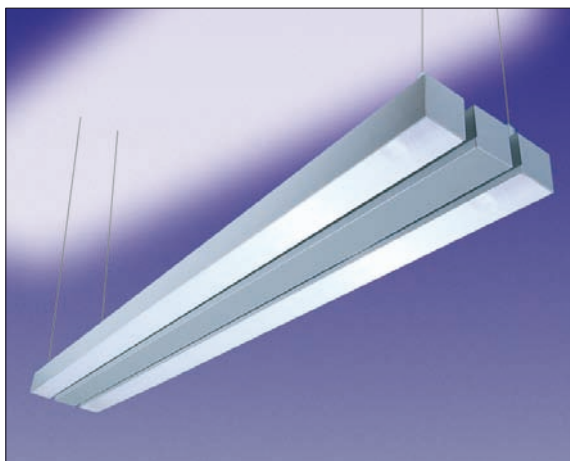

Obr. 4. Interiérové svietidlo Wega -Module-H 3x 80 W