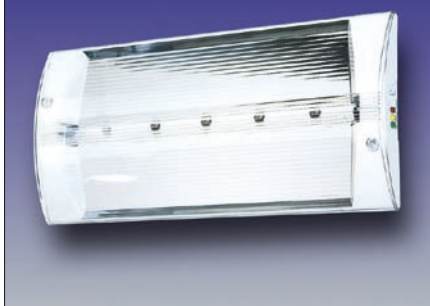

Sortiment svietidiel firmy SEC Lighting – modelový rok 2008

Viacerí čitatelia si už zvykli na pravidelné príspevky firmy SEC Lighting v časopise Světlo. Tentoraz, najmä preto, že výstavy ELO SYS na Slovensku a ForArch v Českej republike sú pred dvermi, priblížime záujemcom novinky v našom sortimente svietidiel, ktoré budú môcť vidieť priamo na výstave ELO SYS v Trenčíne. Firma SEC Lighting sa aj tentoraz predstaví na ploche 70 m², kde bude venovaná časť núdzovým a časť interiérovým svietidlám.

Novinky v sortimente centrálnych núdzových systémov

Ťažiskom expozície firmy SEC Lighting v núdzových svietidlách budú centrálné testovacie systémy Elmax. Firma SEC prišla s novou koncepciou. **Elmax-Look** je plne adresovateľný systém, ktorý dokáže monitorovať a testovať max. 500 svietidiel. Pravidelne sa stará o ich kontrolu: funkčnosť svetelného zdroja, akumulátora a samotnej elektroniky. Svietidlá sú spájané navzájom a na centrálu Elmax komunikačnou linkou, ktorou je úplne bežný krútený dvojvodič 2x 0,75 mm².

Obr. 1. Schéma núdzového systému Elmax-ZigBee

LED

Obr. 2. Núdzové svietidlo Multievo-AT-LED 5x 3 W

Obr. 3. Núdzové svietidlo Multiled-Z-AT

Tým odpadá nutnosť použiť drahé nehorlavé vodiče ako v prípade bežných centrálnych núdzových systémov, nakoľko každé svietidlo má v sebe akumulátor a po komunikačnej linke sa prenášajú len informácie. Toto generuje aj ďalšiu výhodu, vyššiu mieru spoľahlivosti. Ak sa pokazí centrálna batéria, nefunguje celý systém, ale je minimálna pravdepodobnosť, že sa v jednom okamihu pokazia

Sada závesných svietidiel je doplnená aj o nástenné verzie (napr. Moduled), ktoré dovoľia vytvoriť dizajnové čisté hlavné aj doplnkové osvetlenie pre vytvorenie príjemnej svetelnej atmosféry a pohody.