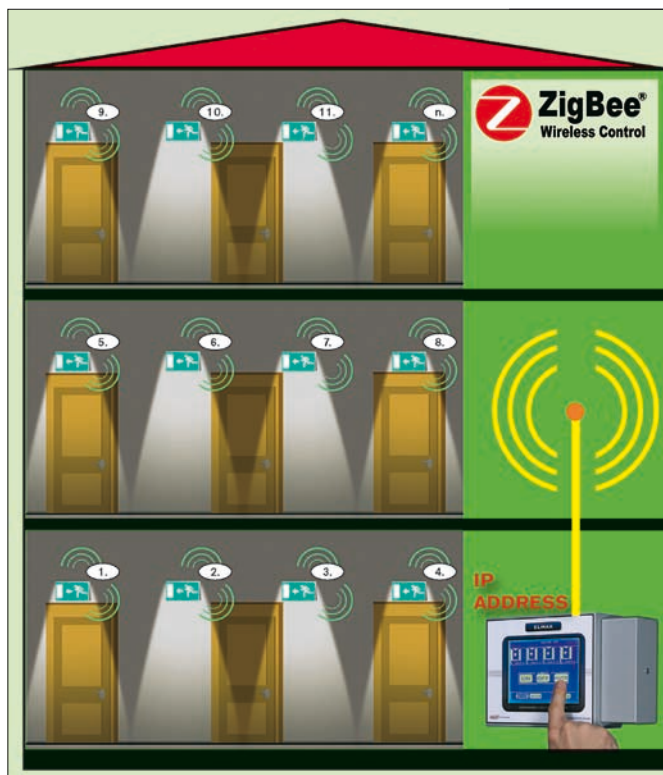

Novinky v sortimente centrálnych núdzových systémov

Ťažiskom expozície firmy SEC Lighting v núdzových svietidlách budú centrálné testovacie systémy Elmax. Firma SEC prišla s novou koncepciou. **Elmax-Look** je plne adresovateľný systém, ktorý dokáže monitorovať a testovať max. 500 svietidiel. Pravidelne sa stará o ich kontrolu: funkčnosť svetelného zdroja, akumulátora a samotnej elektroniky. Svietidlá sú spájané navzájom a na centrálu Elmax komunikačnou linkou, ktorou je úplne bežný krútený dvojvodič 2x 0,75 mm².

Obr. 1. Schéma núdzového systému Elmax-ZigBee

LED

Obr. 2. Núdzové svietidlo Multievo-AT-LED 5x 3 W

Obr. 3. Núdzové svietidlo Multiled-Z-AT

Tým odpadá nutnosť použiť drahé nehorlavé vodiče ako v prípade bežných centrálnych núdzových systémov, nakoľko každé svietidlo má v sebe akumulátor a po komunikačnej linke sa prenášajú len informácie. Toto generuje aj ďalšiu výhodu, vyššiu mieru spoľahlivosti. Ak sa pokazí centrálna batéria, nefunguje celý systém, ale je minimálna pravdepodobnosť, že sa v jednom okamihu pokazia

všetky akumulátory vo svietidlách, a navyše nehrozí nebezpečie prehorenia silového vodiča, a tým znefunkčnenia systému. O stupeň vyššie sa nachádza systém Central Test **Elmax-ZigBee**. Firma SEC, ako prvá v Európe, použila bezdrôtovú techniku pre testovanie núdzového systému. Každé svietidlo je vybavené prijímačom a vysielačom a tie dokážu si medzi sebou a rovnako na centrálnu jednotku

Obr. 7. Interiérové svietidlo Moduled-F (LED)

Oba systémy Central Test Elmax-Look a Elmax-ZigBee sú priamo pripojiteľné za využitia Etherneta na počítačovú sieť a vďaka tomu je možné ich „vidieť“ z akéhokoľvek miesta vo svete prostredníctvom štandardného webového prehliadača (oba majú svoju IP adresu). Navyše sú schopné sami poslať správy na predvolený server v prípade akejkoľvek poruchy, a tým umožniť ich „diaľkovú“ správu a diagnostiku.