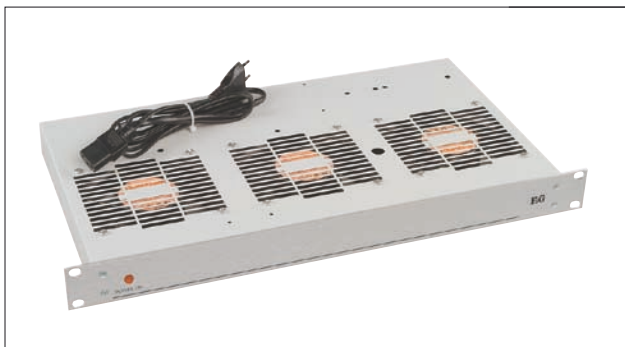

Obr. 4. Stojanový rozváděč NWS

Obr. 5. Propojovací patch panel

Obr. 6. Napájecí panel se svodiči přepětí třídy III (D)

Obr. 7. Ventilací jednotka

chozích verzí. Skřínky jsou v provedení na podlahu pro moduly 19", nicméně ve velmi malém kompaktním designu. Vlastní skříň připomíná skříň stolního počítače. Tyto rozváděče jsou určeny zejména do malých kanceláří či učeben. Panely 19" se umísťují svisle. Do skříně šíře 220 mm se vejdu čtyři modulové jednotky.

Vedle skříní a jejich příslušenství jsou v sortimentu Moeller i zásuvkové patch pa-

nely, a to jak pro šířku 19", tak pro šířku 10". Nabízeny jsou datové i telefonní verze v klasickém provedení a panely pro optické kabely různých typů a průměrů. Panely lze vzájemně propojovat kabely s konektory, opět v klasickém i optickém provedení.