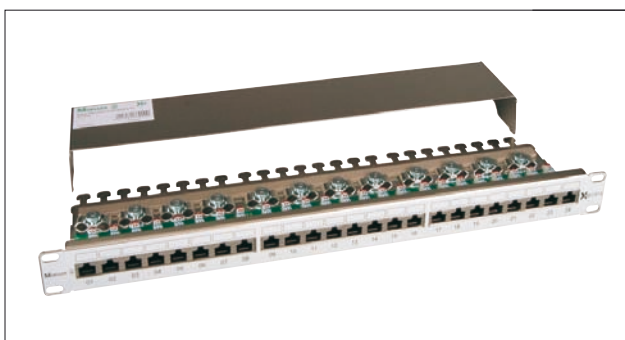

Obr. 4. Stojanový rozváděč NWS

Obr. 5. Propojovací patch panel

Obr. 6. Napájecí panel se svodiči přepětí třídy III (D)

Obr. 7. Ventilací jednotka

chozích verzí. Skřínky jsou v provedení na podlahu pro moduly 19", nicméně ve velmi malém kompaktním designu. Vlastní skříň připomíná skříň stolního počítače. Tyto rozváděče jsou určeny zejména do malých kanceláří či učeben. Panely 19" se umísťují svisle. Do skříně šíře 220 mm se vejdu čtyři modulové jednotky.

Vedle skříní a jejich příslušenství jsou v sortimentu Moeller i zásuvkové patch pa-

nely, a to jak pro šířku 19", tak pro šířku 10". Nabízeny jsou datové i telefonní verze v klasickém provedení a panely pro optické kabely různých typů a průměrů. Panely lze vzájemně propojovat kabely s konektory, opět v klasickém i optickém provedení.