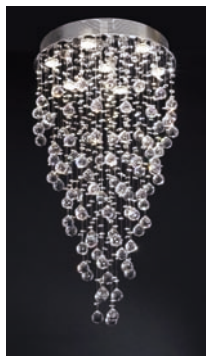

**Obr. 1. Závěsné svítidlo Lhasa**

obj. číslo: WO 9199.07.01.0000  
provedení: chrom, 90 křišťálů  
světelný zdroj: 7 halogenových žárovek 50 W/230 V, GZ10  
rozměry: délka 100 cm, průměr 50 cm  
dodáváno včetně světelných zdrojů

cena včetně DPH: 38 520 Kč

**Obr. 2. Závěsné svítidlo Ring**

obj. číslo: WO 6480.07.64.0100  
provedení: matný nikl  
světelný zdroj: 7 halogenových žárovek 20 W, 12 V, G4  
rozměry: délka 150 cm, průměr 50 cm  
dodáváno včetně světelných zdrojů