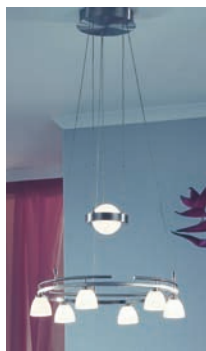

cena včetně DPH: 38 520 Kč

**Obr. 2. Závěsné svítidlo Ring**

obj. číslo: WO 6480.07.64.0100  
provedení: matný nikl  
světelný zdroj: 7 halogenových žárovek 20 W, 12 V, G4  
rozměry: délka 150 cm, průměr 50 cm  
dodáváno včetně světelných zdrojů