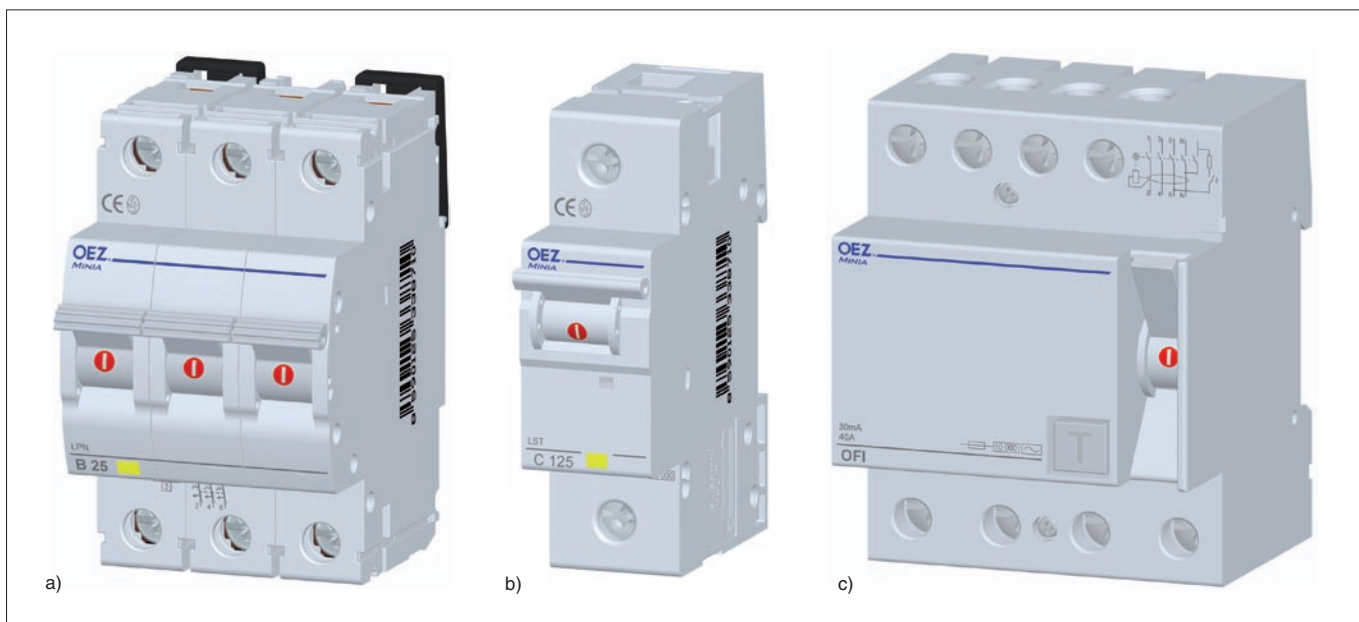

Obr. 1. Modulární přístroj Minia – a) LPN B 25, b) LST C 125, c) OFI

To vše si zadavatelé a konstruktéři uvědomovali, když připravovali zadání nové řady modulárních přístrojů Minia. Zachovat vše, co se osvědčilo, na co si naši zákazníci zvykli, a přesto přinést nové myšlenky a způsob řešení.

Jméno Minia je ženského rodu. Snad i to se promítá do nového designu, který všechny přístroje řady sjednocuje a dává řadě velmi decentní až jemný vzhled. Po-

dařilo se např. najít způsob jednoznačného barevného označování jmenovitých proudů jističů řady Minia, a přitom neroztříštit celistvý vzhled řady barevnými páčkami. Spolu s laserovým potiskem zabezpečuje nezáměnnost velikosti proudu. Tím je předurčeno použití tyto jističí přístroje jako hlavní jističí v elektroměrovém rozváděči. Způsob signalizace zapnutého či vypnutého stavu jističů a chráničů ovládací pákou je v souladu s normou – je čitelnější, zvyšuje bezpečnost a přitom podtrhuje a sjednocuje vzhled řady Minia.

Montáž a připojování – dva parametry, které z velké části určují spokojenost montážníků, „rozděčářů“ i údržbářů. Přístroje řady Minia lze bez problému montovat na liš-

tu DIN. Jističe, u kterých je předpoklad častějších výměn, jsou dokonce vybaveny dvěma speciálními západkami, které umožňují demontovat jistič vysunutím z řady nahoru či dolů podle potřeby.

Modulární
Inovované
Nadstandardní
Inspiroující
Avždy usměvavé přístroje!

Usměvavé tváře Vašich partnerů jsou zárukou dobré nálady. Když spojíte tradiční spolehlivost s moderním designem a nápadité řešení ukazatelů stavu, přehledné pro jakéhokoliv uživatele se snadnou dostupností, výsledkem je nová řada modulárních přístrojů OEZ s názvem MINIA. Věříme, že přístroje řady MINIA se stanou Vašimi dobrými přáteli a partnery ve Vašem profesním životě. Spokojený úsměv pak zcela jistě ozdobí i Vaši tvář.