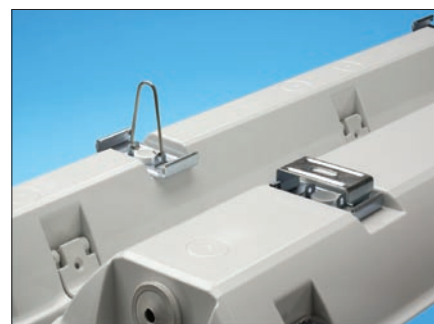

Obr. 5. Možnosti zavěšení svítidla