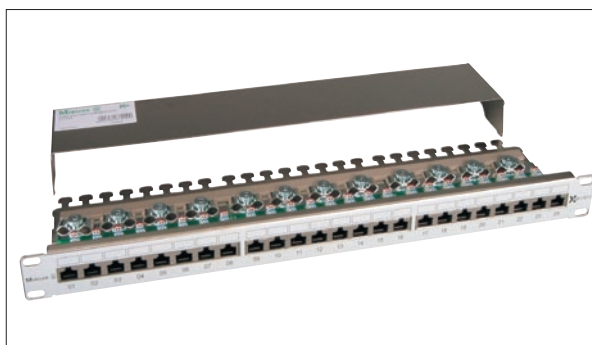

Obr. 6. Datový patch panel