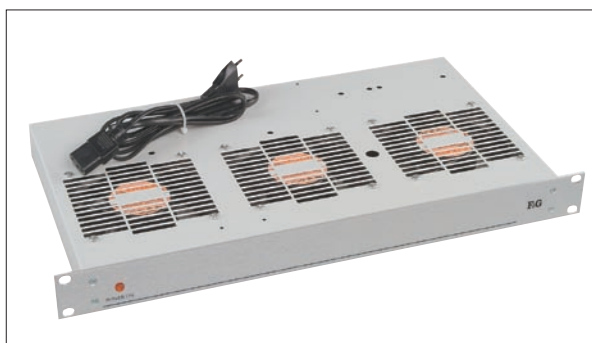

Obr. 5. Ventilační jednotka