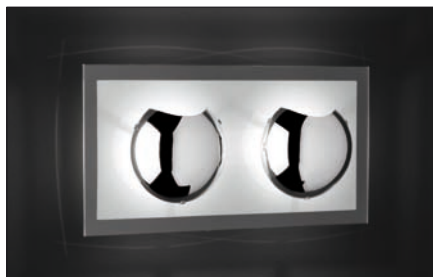

Obr. 2

max. 40 W/230 V, patice G9,
rozměry: 20 × 39 × 11 cm
dodáváno včetně světelných zdrojů
cena včetně DPH: 3 300 Kč

Obr. 3. Závěsné svítidlo

výrobce: italská firma Francolight
obj. číslo: FR D IRI S02 1613
provedení: kartáčovaný nikl
světelný zdroj: lineární halogenová žárovka 200 W/230 V, patice R7s
rozměry: šířka 43 cm, délka 82 cm, výškově nastavitelné až na 100 cm
dodáváno bez světelného zdroje
cena včetně DPH: 12 932 Kč