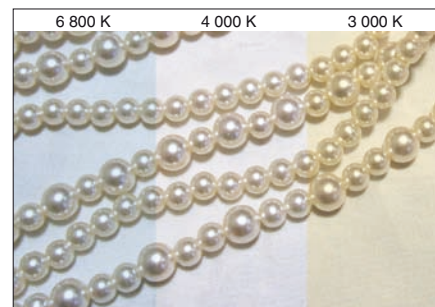

Obr. 3. Bílé perly osvětlené LED – Traxon Bílá Linie

Dynamická bílá

Dalším odstínem bílé je „dynamická“ bílá, která má schopnost měnit atmosféru daného prostředí. Svítidla opatřená světelnými zdroji se zmíněným odstínem bílé vyzařují barevné spektrum od studené po teplou bílou v jediném přístroji. Jsou schopna přizpůsobit atmosféru místa denní době, prostoru a požadovanému efektu. ☒