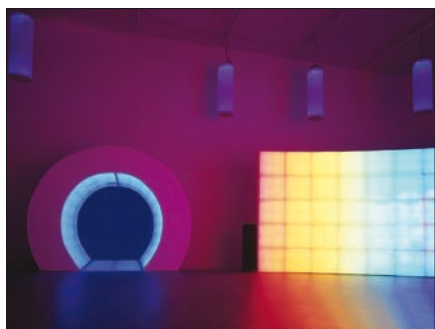

Obr. 1. Traxon Tile 64PXL Wash – vstupní prostor expozice Traxon, Frankfurt nad Mohanem, Německo

ně světelného designu může tato firma uvést do života i ten nejnáročnější světelný scénář.

Tile 64 PXL Wash

Tile 64 PXL Wash – unikátní panel LED s 64 jednotlivě adresovatelnými obrazovými body. Koncepte tohoto multifunkčního panelu umožňuje působivé zobrazování řad a soustav barev, tvarů, obrazů, textu i videoanimací.

Tile 64 PXL Wash využívá efekt dokonalého prolínání obrazů s naprosto plynulým přechodem mezi obrazovými body. Může být použit jednotlivě nebo ho lze propojit do instalací pro velkoplošné projekce. Uvedený panel inovované koncepce je ideálně vhodný pro využití v klubech, pro velkoplošné projekce, výstavní expozice, v televizních studiích, kasinech