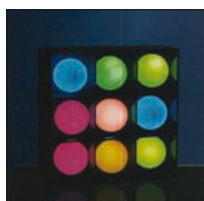

## Obr. 2. Stolní svítidlo Joy LED

obj. číslo: P 290.18  
provedení: multicolor  
rozměry: 8 × 22 × 22 cm  
cena včetně DPH: 2 293 Kč