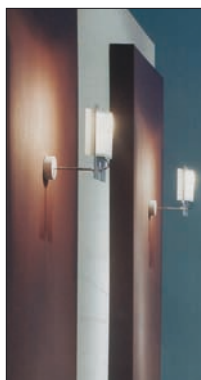

Obr. 5. Nástěnné a stropní svítidlo High Flight

obj. číslo: OL 5-54065
provedení: hliník/
/satinované sklo
světelný zdroj: halogenová žárovka 100 W, 230 V, B15d
rozměry: výška 15 cm,
průměr 7 cm,
rozměry skla: 19,5 × 23 × 6 cm
Cena včetně DPH: 5 194 Kč

Obr. 6. Stropní svítidlo Close Quad

obj. číslo: OL 8-70028
provedení: hliník/
/satinované sklo
světelný zdroj: kompaktní zářivka TC-F 36W, 2G10
rozměry: 10 × 38 × 38 cm
Cena včetně DPH: 8 796 Kč