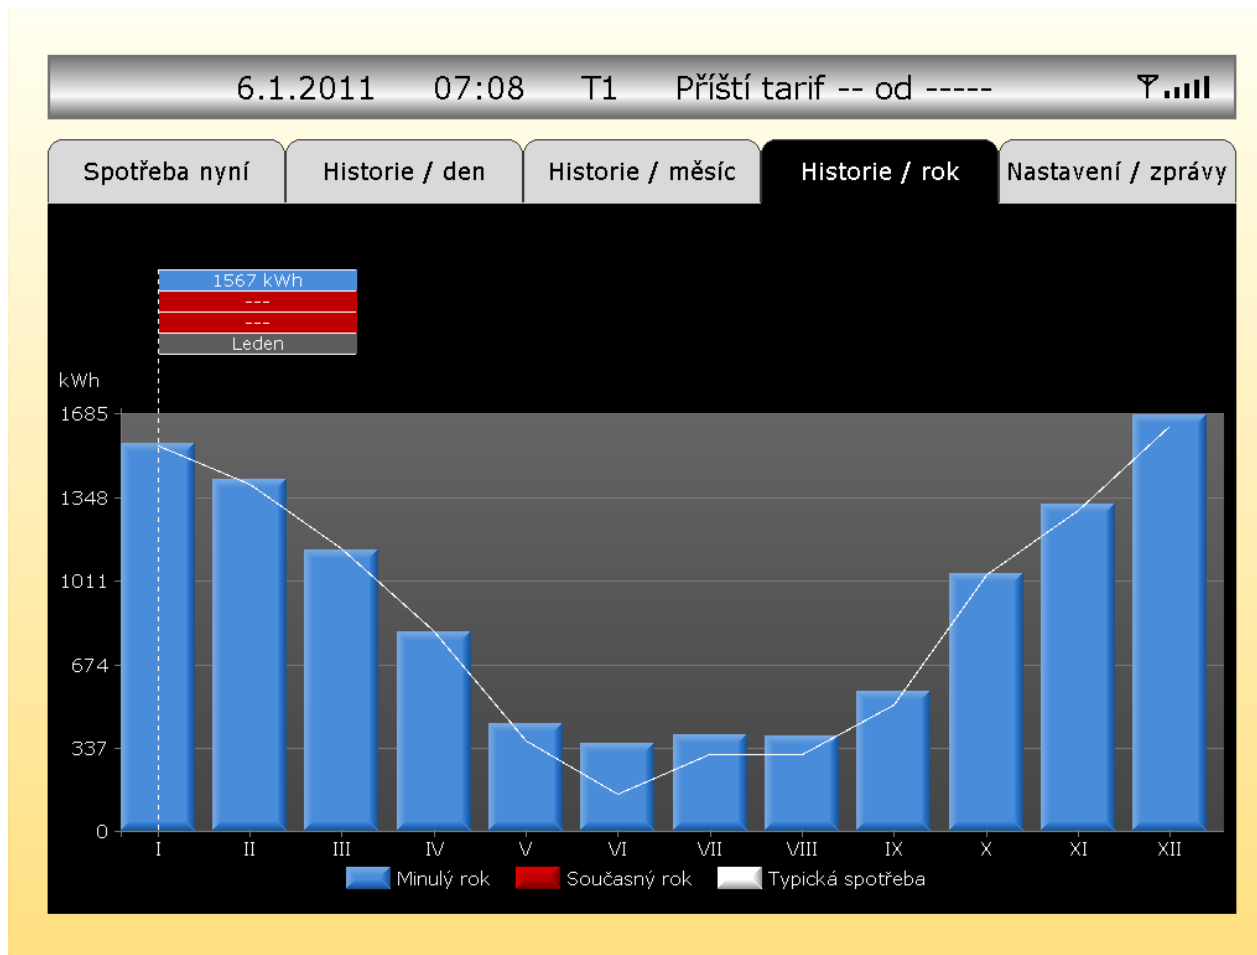

Historie/rok

(po měsíci)