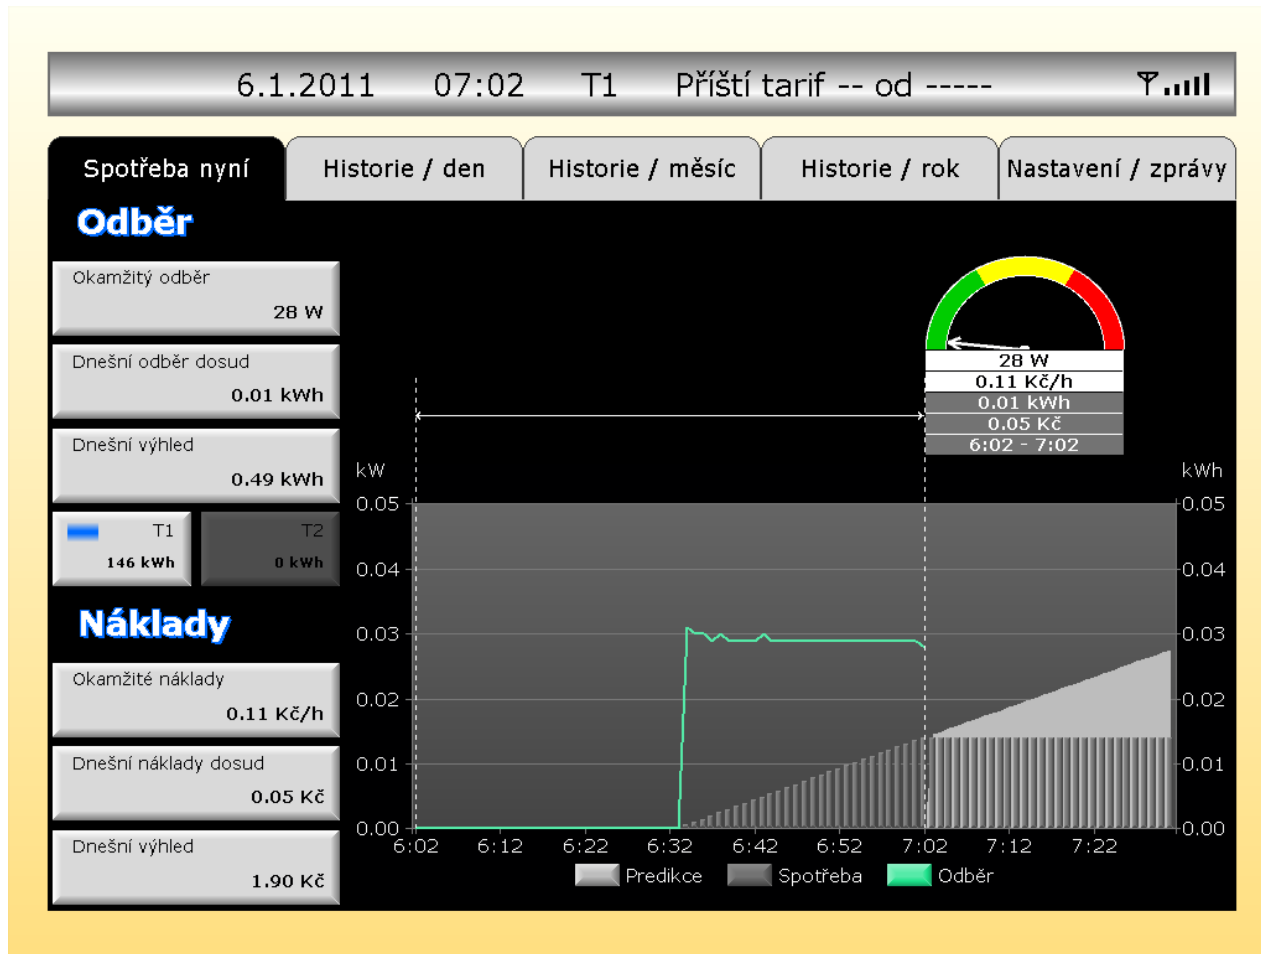

Tecometer

Zobrazení okamžité a historické spotřeby/nákladů na TV spotřebitele

- Přes vstup HDMI zobrazí
 - Okamžitý odběr a náklady v Kč/h
 - Historii po dnech, měsících a roce.
 - Zaznamenává data ve vlastní paměti i více let nazpět
 - Zobrazuje „Semafor“
 - Zelená: Šetřím
 - Žlutá: Normal
 - Červená: nadprůměrná spotřeba
- Komunikace v RF pásmu (868MHz)
 - Zabezpečená, šifrovaná
- Přiřazení konkrétního elektroměru zabezpečeno přes PIN kód

Přední pohled

Zadní pohled

Spotřeba nyní

1,5hod/30sec

Historie/den

(24hod/15min)

Historie/měsíc

(po dni)

Průběh komunikace s elektroměrem:

Counters readable ok
Reading current power...
Current power 0.0280 kW, signal strength 98%
Reading current power...
Current power 0.0280 kW, signal strength 100%
Reading current power...
Current power 0.0290 kW, signal strength 98%
Reading current power...
Current power 0.0285 kW, signal strength 96%
Reading current power...
Current power 0.0340 kW, signal strength 98%
Reading current power...
Current power 0.0280 kW, signal strength 96%