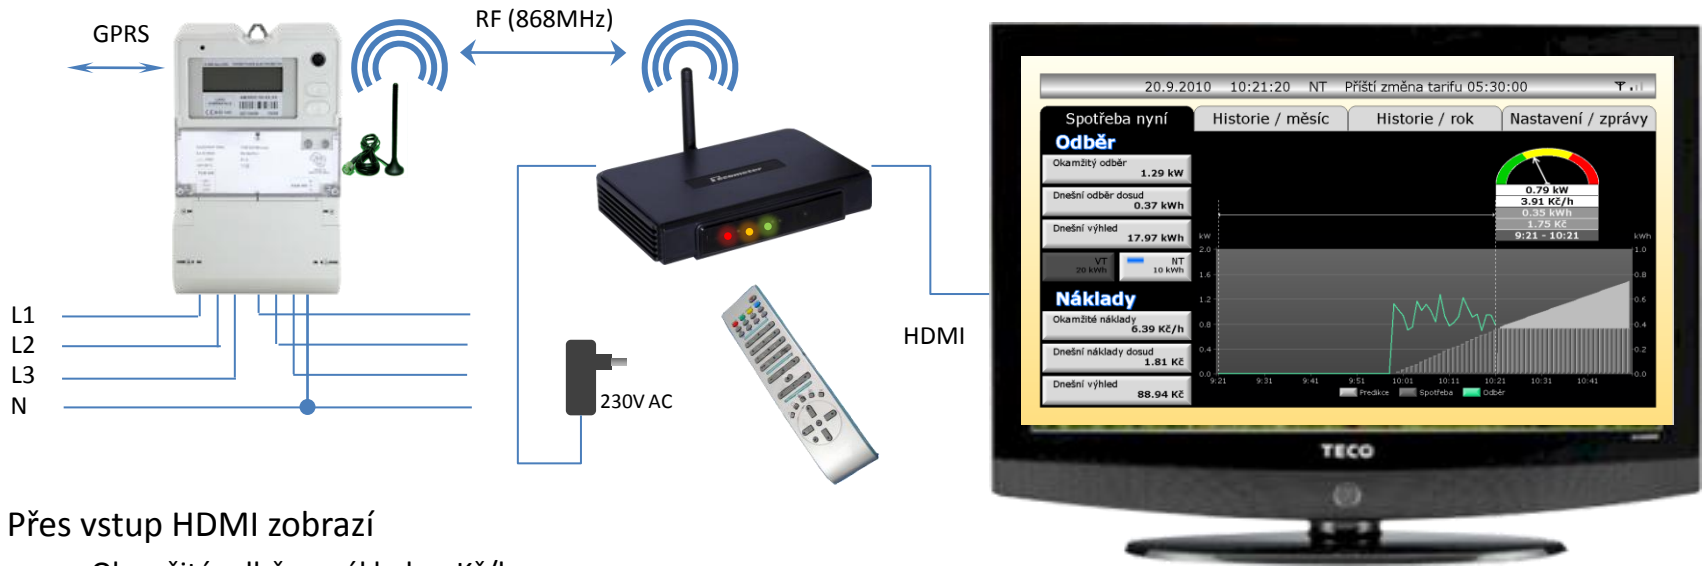

Tecometer

Zobrazení okamžité a historické spotřeby/nákladů na TV spotřebitele

- Přes vstup HDMI zobrazí
 - Okamžitý odběr a náklady v Kč/h
 - Historii po dnech, měsících a roce.
 - Zaznamenává data ve vlastní paměti i více let nazpět
 - Zobrazuje „Semafor“
 - Zelená: Šetřím
 - Žlutá: Normal
 - Červená: nadprůměrná spotřeba
- Komunikace v RF pásmu (868MHz)
 - Zabezpečená, šifrovaná
- Přiřazení konkrétního elektroměru zabezpečeno přes PIN kód