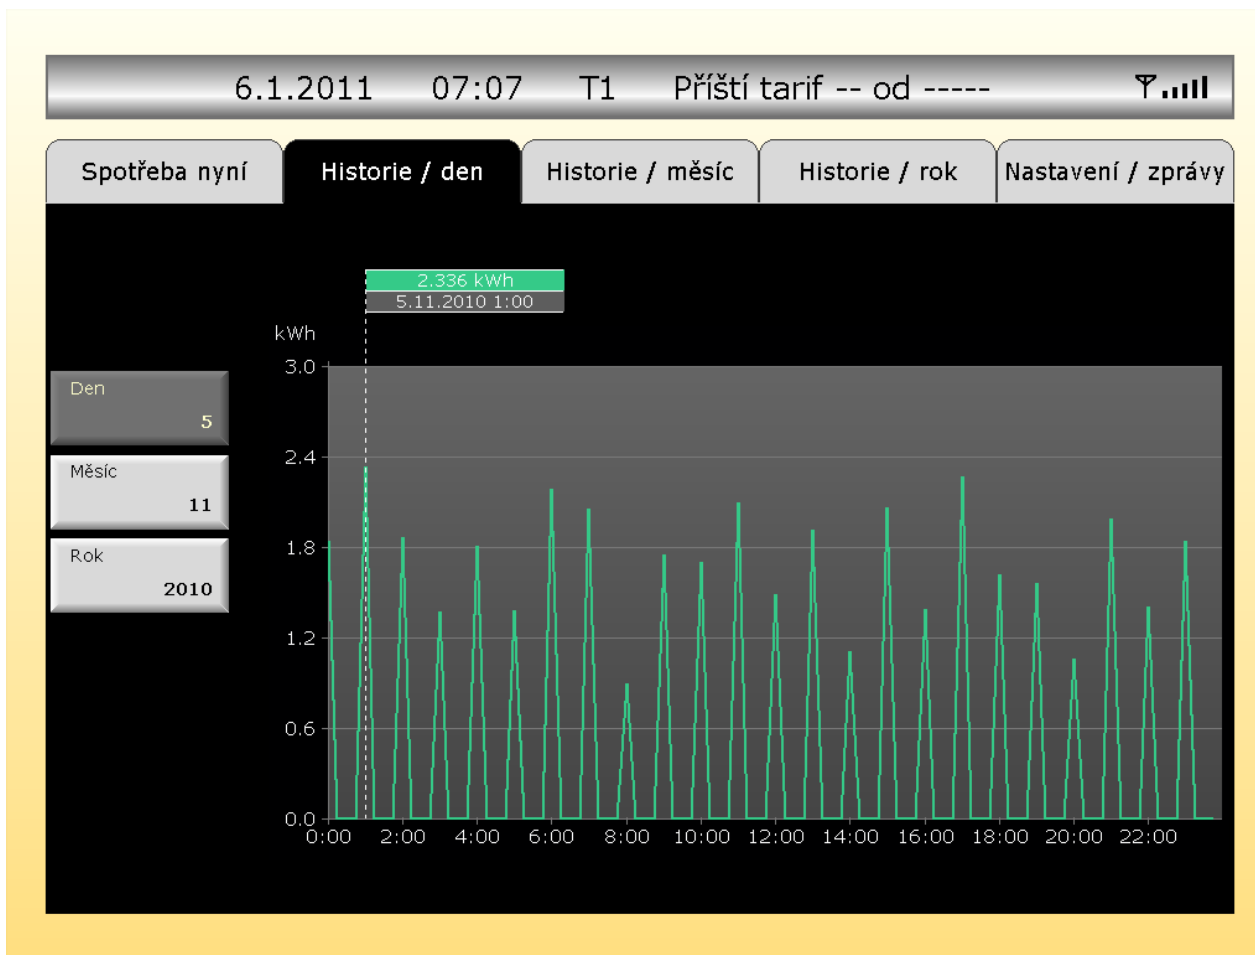

Tecometer

Zobrazení okamžité a historické spotřeby/nákladů na TV spotřebitele

- Přes vstup HDMI zobrazí
 - Okamžitý odběr a náklady v Kč/h
 - Historii po dnech, měsících a roce.
 - Zaznamenává data ve vlastní paměti i více let nazpět
 - Zobrazuje „Semafor“
 - Zelená: Šetřím
 - Žlutá: Normal
 - Červená: nadprůměrná spotřeba
- Komunikace v RF pásmu (868MHz)
 - Zabezpečená, šifrovaná
- Přiřazení konkrétního elektroměru zabezpečeno přes PIN kód

Přední pohled

Zadní pohled

Spotřeba nyní

1,5hod/30sec

Historie/den

(24hod/15min)

Historie/měsíc

(po dni)