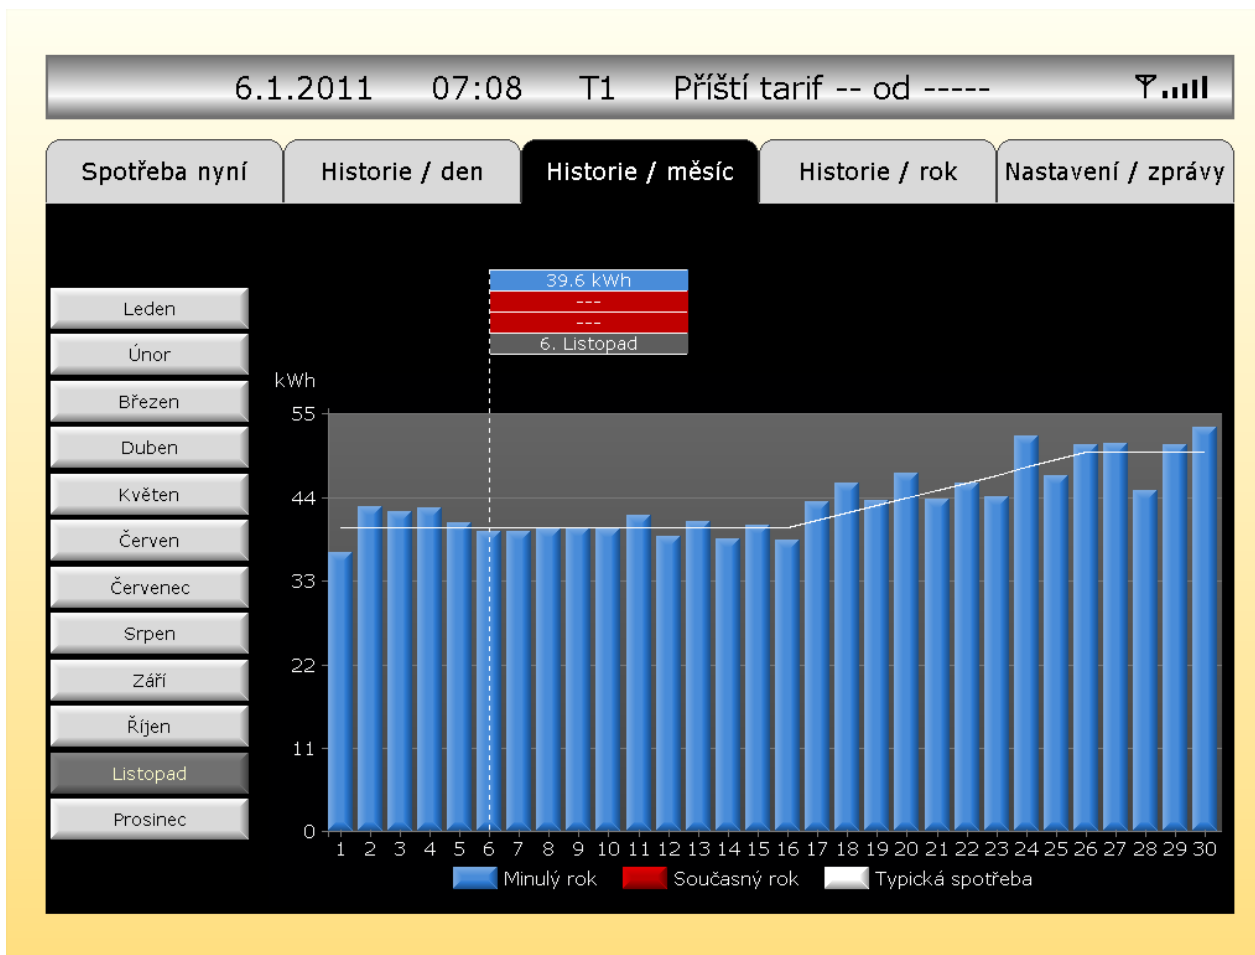

Tecometer

Zobrazení okamžité a historické spotřeby/nákladů na TV spotřebitele

- Přes vstup HDMI zobrazí
 - Okamžitý odběr a náklady v Kč/h
 - Historii po dnech, měsících a roce.
 - Zaznamenává data ve vlastní paměti i více let nazpět
 - Zobrazuje „Semafor“
 - Zelená: Šetřím
 - Žlutá: Normal
 - Červená: nadprůměrná spotřeba
- Komunikace v RF pásmu (868MHz)
 - Zabezpečená, šifrovaná
- Přiřazení konkrétního elektroměru zabezpečeno přes PIN kód

Přední pohled

Zadní pohled

Spotřeba nyní

1,5hod/30sec

Historie/den

(24hod/15min)

Historie/měsíc

(po dni)

Historie/rok

(po měsíci)

Nastavení/zprávy

(tarifní cena, jazyk, měna)

6.1.2011 07:03 T1 Příklad tarif -- od ----- 📶

Spotřeba nyní Historie / den Historie / měsíc Historie / rok **Nastavení / zprávy**

Nastavení